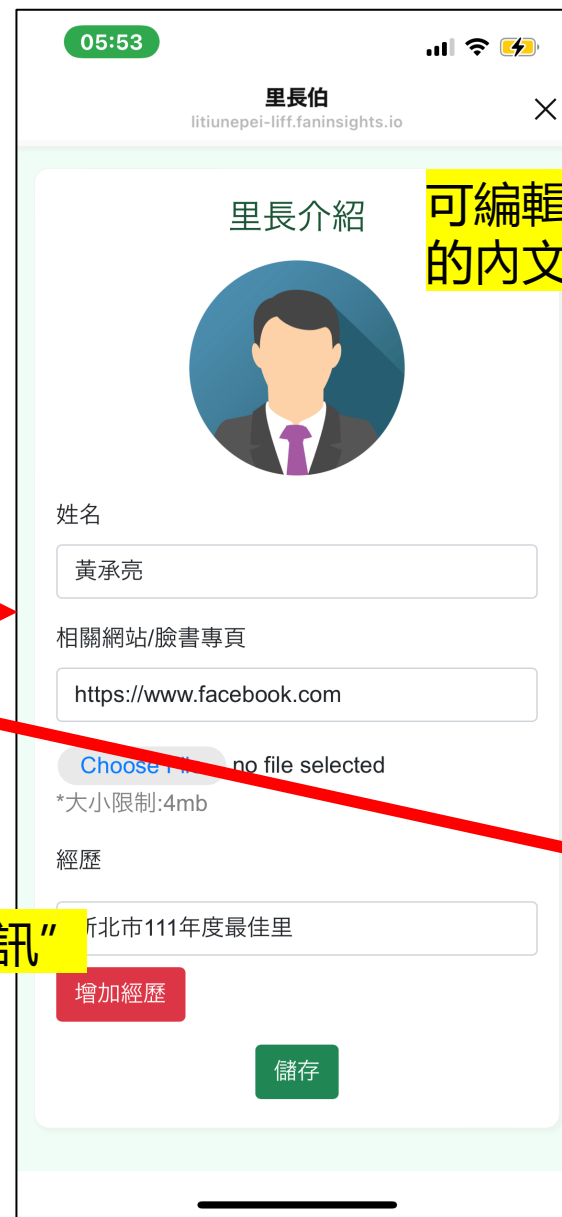

我的最愛

市府 訊息

里長公告

市府 訊息

里長公告 活動分享

1. 點擊“分享訊息”

2. 需回到對話頁面做進一步的選擇，點擊“點我分享”

可將訊息分享到個人或是群組

市府 訊息

活動分享
參加報名

可針對公告的活動
讓里民選擇是否參與，並於下方顯示
參與名單

里的資訊

賀卡製作

里的資訊

編輯里長 與里介紹

公文匣