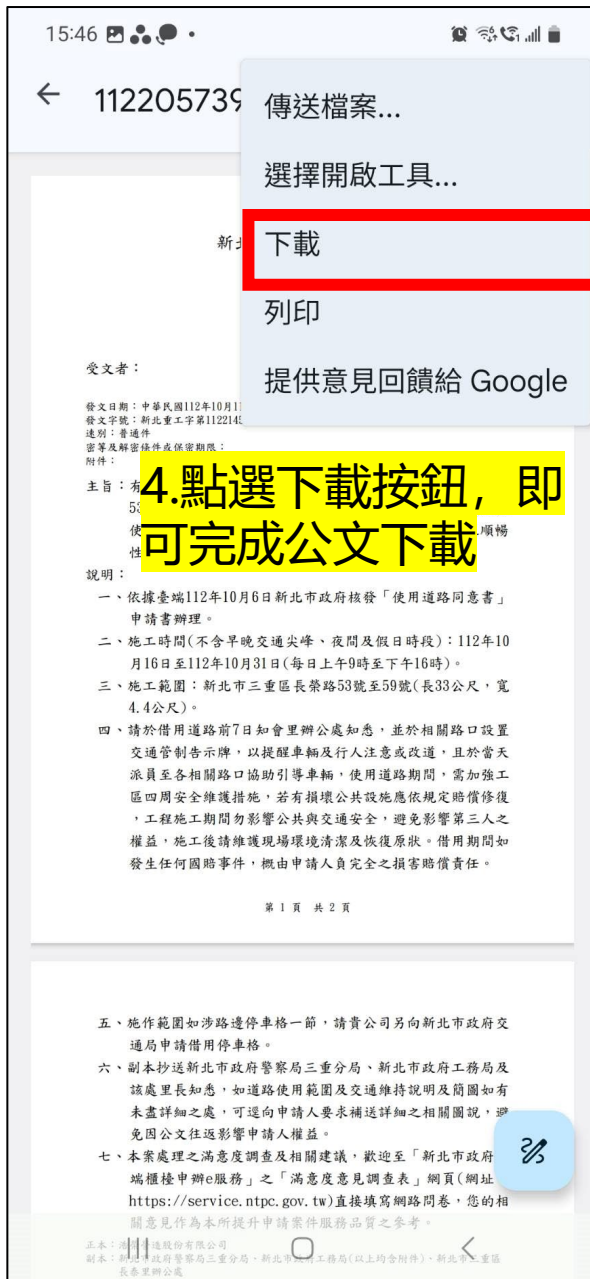

公文匣

下載公文 (Android)