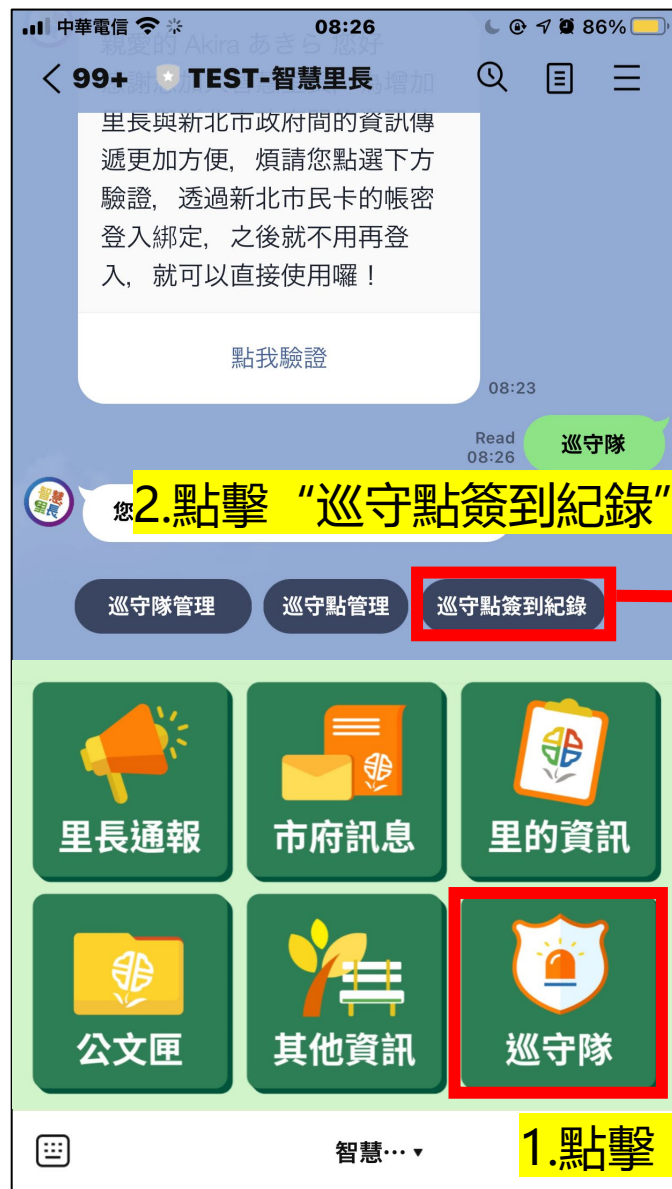

巡守點管理

巡守隊

巡守點 簽到紀錄

群組對話紀錄

後台綁定身份

須先在後台綁定後才可使用
點選頭像，並打開QRcode，
以LINE的QRcode掃描器
掃。即可綁定

智慧里長服務系統

訊息管理