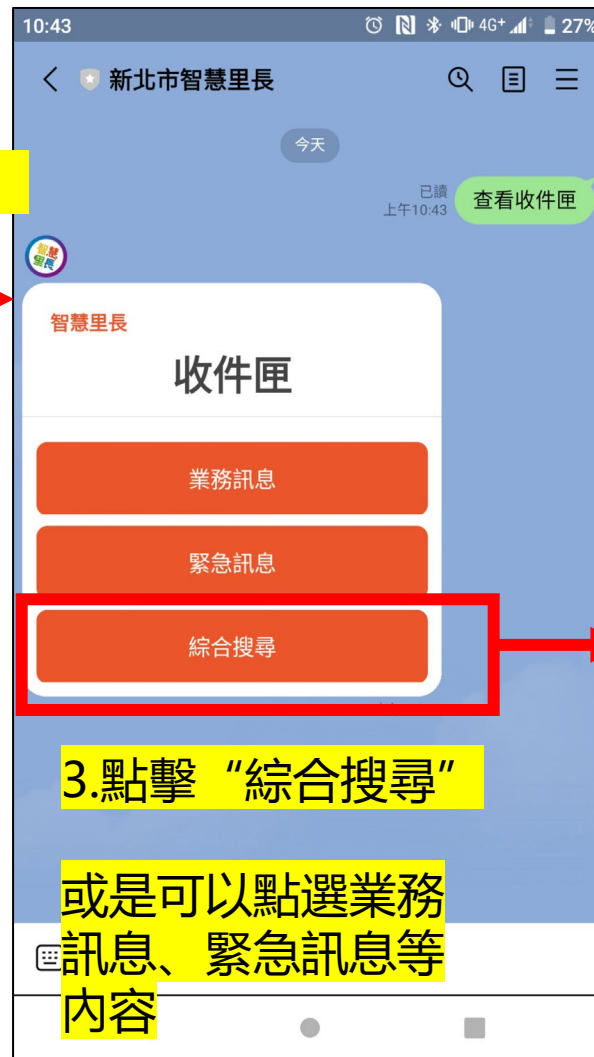

新北市政府二代智慧里長 里長端操作手冊

LINE 里長端操作手冊

加入頻道

帳號名稱：新都市智慧里長

加入好友搜尋：@village_head

加入 好友

驗證身份

2. 填寫帳號密碼，
按下“登入綁定”

里長通報

通報新案件

里長通報

通報草稿匣

1. 點擊“里長通報”

3. 查找先前未送出的通報案件，點擊任一案件可選擇“刪除草稿”“編輯”或“確定送出”

里長通報

已通報案件查詢

市府訊息

收件匣

業務訊息
緊急訊息

市府訊息

收件匣
綜合搜尋

市府訊息

資訊匣
活動訊息
市政新聞

市府訊息

我的最愛

市府 訊息

里長公告

市府 訊息

里長公告 活動分享

1. 點擊“分享訊息”

2. 需回到對話頁面做進一步的選擇，點擊“點我分享”

可將訊息分享到個人或是群組