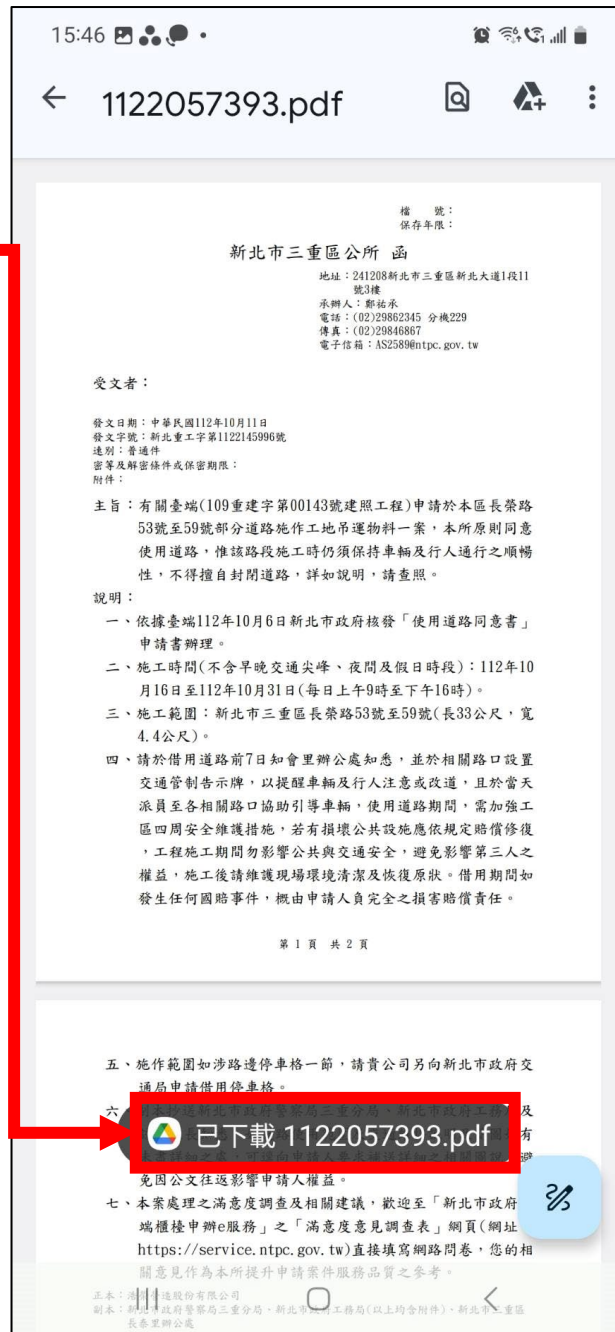

公文匣

下載公文 (Android)