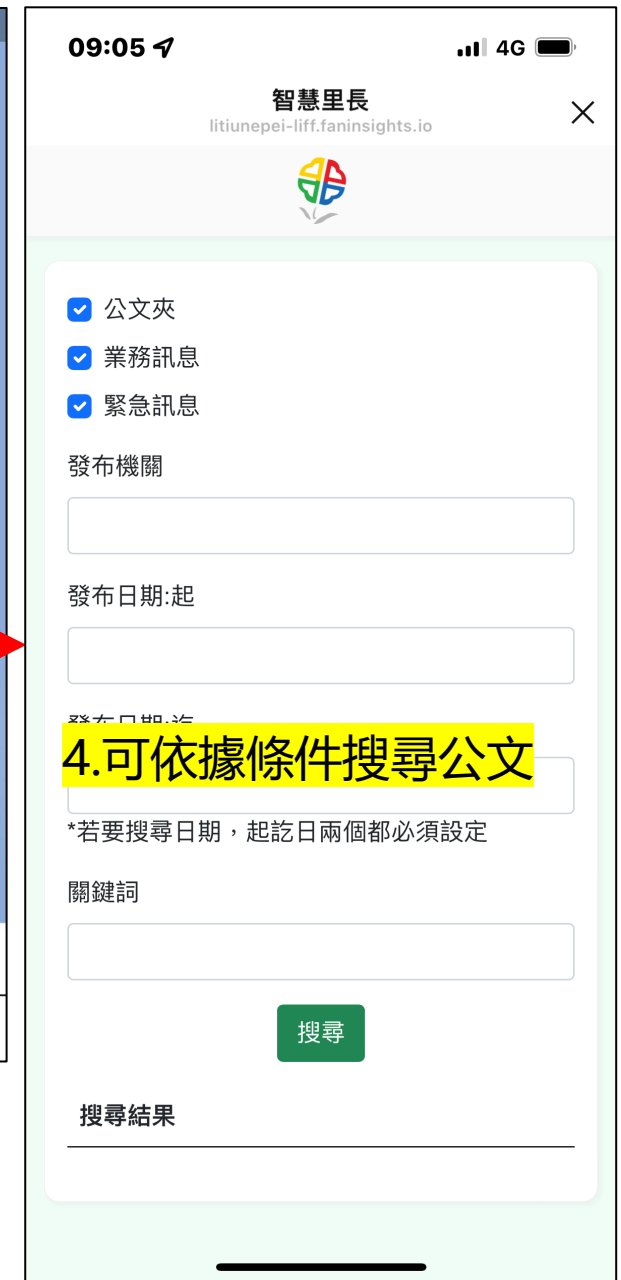

里長通報

通報新案件

里長通報

通報草稿匣

1. 點擊“里長通報”

3. 查找先前未送出的通報案件，點擊任一案件可選擇“刪除草稿”“編輯”或“確定送出”

里長通報

已通報案件查詢

市府訊息

收件匣

業務訊息
緊急訊息

市府訊息

收件匣
綜合搜尋

市府訊息

資訊匣
活動訊息
市政新聞

市府訊息

我的最愛

市府 訊息

里長公告

市府 訊息

里長公告 活動分享

1. 點擊“分享訊息”

2. 需回到對話頁面做進一步的選擇，點擊“點我分享”

可將訊息分享到個人或是群組