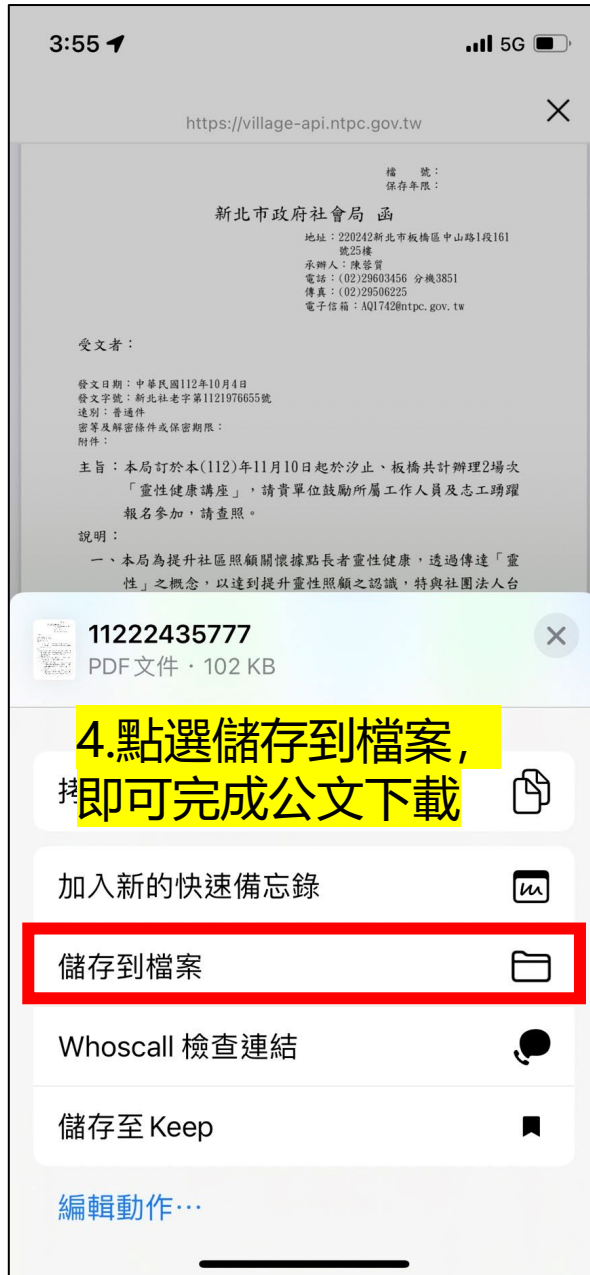

公文匣

下載公文 (ios)