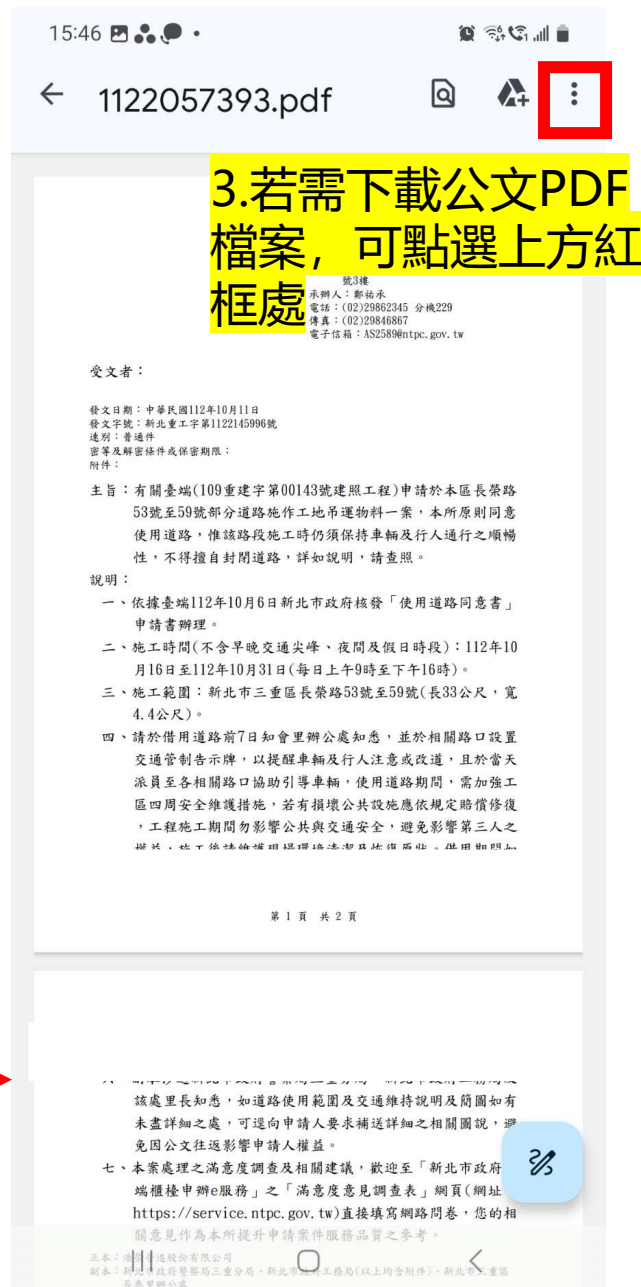

公文匣

下載公文 (Android)