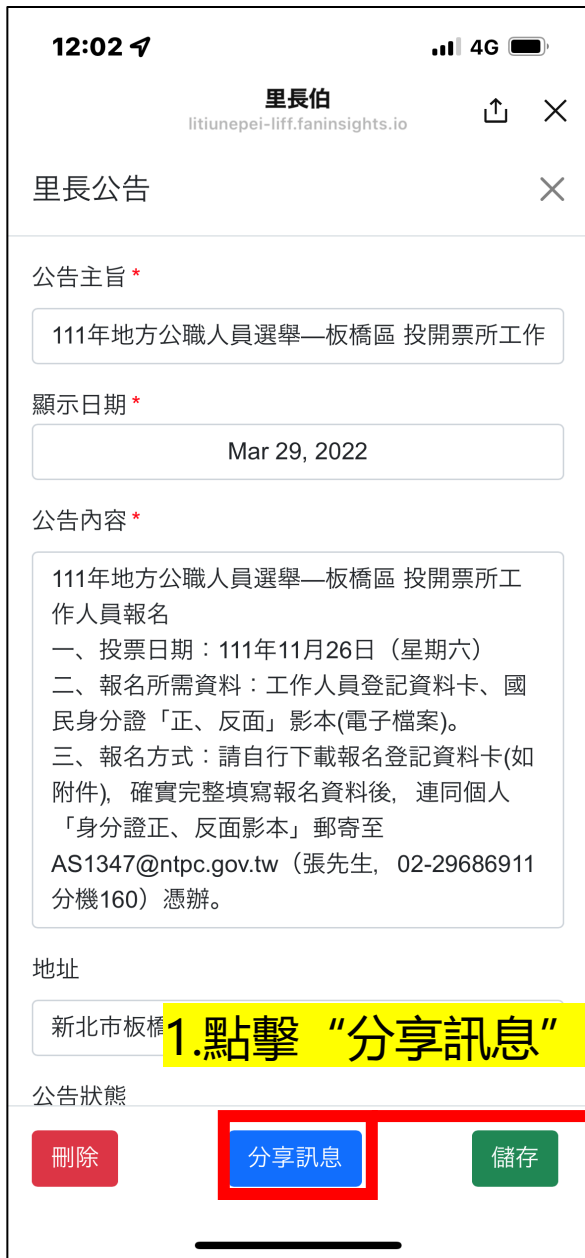

我的最愛

市府 訊息

里長公告

市府 訊息

里長公告 活動分享

1. 點擊“分享訊息”

2. 需回到對話頁面做進一步的選擇，點擊“點我分享”

可將訊息分享到個人或是群組

市府 訊息

活動分享
參加報名

可針對公告的活動
讓里民選擇是否參與，並於下方顯示
參與名單

里的資訊

賀卡製作

里的資訊

編輯里長 與里介紹

公文匣