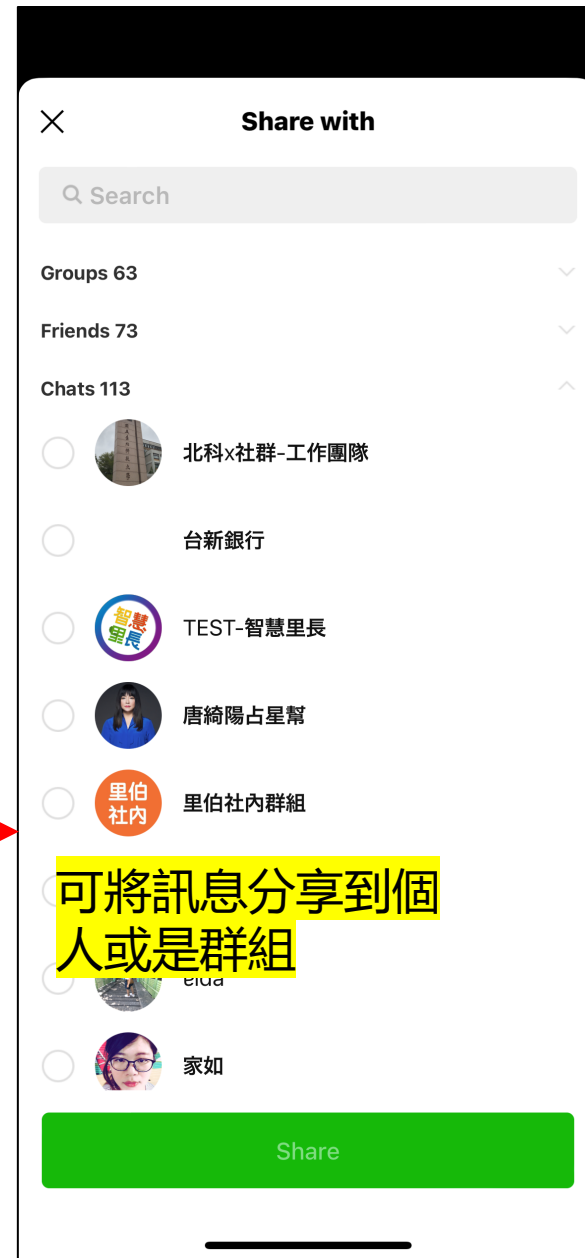

我的最愛

市府 訊息

里長公告

市府 訊息

里長公告 活動分享

1. 點擊“分享訊息”

2. 需回到對話頁面做進一步的選擇，點擊“點我分享”

可將訊息分享到個人或是群組

市府 訊息

活動分享
參加報名

可針對公告的活動
讓里民選擇是否參與，並於下方顯示
參與名單

里的資訊

賀卡製作

里的資訊

編輯里長 與里介紹

公文匣