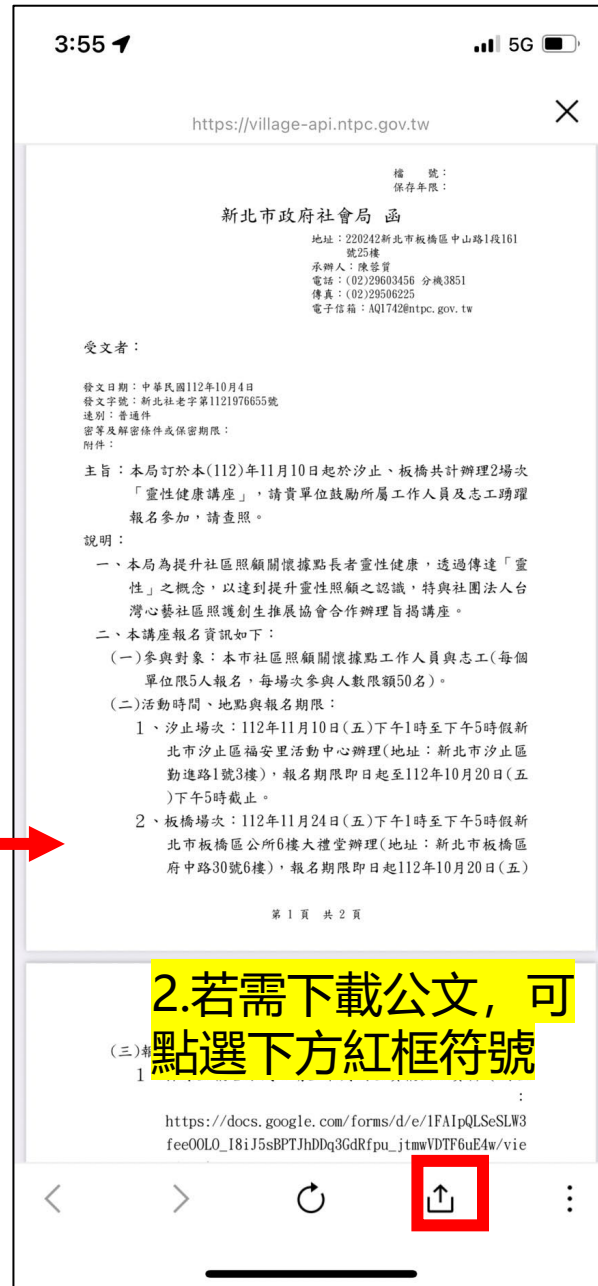

公文匣

下載公文 (ios)