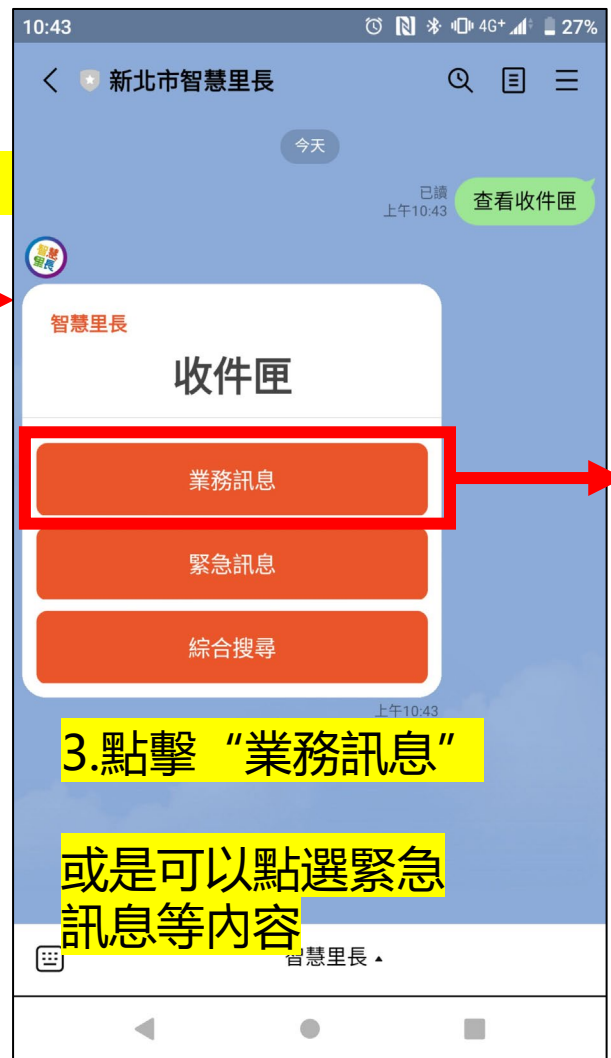

新北市政府二代智慧里長 里長端操作手冊

LINE 里長端操作手冊

加入頻道

帳號名稱：新都市智慧里長

加入好友搜尋：@village_head

加入 好友

驗證身份

2. 填寫帳號密碼，
按下“登入綁定”

里長通報

通報新案件

里長通報

通報草稿匣

1. 點擊“里長通報”

3. 查找先前未送出的通報案件，點擊任一案件可選擇“刪除草稿”“編輯”或“確定送出”

里長通報

已通報案件查詢

市府訊息

收件匣

業務訊息
緊急訊息

市府訊息

收件匣
綜合搜尋

市府訊息

資訊匣
活動訊息
市政新聞

市府訊息