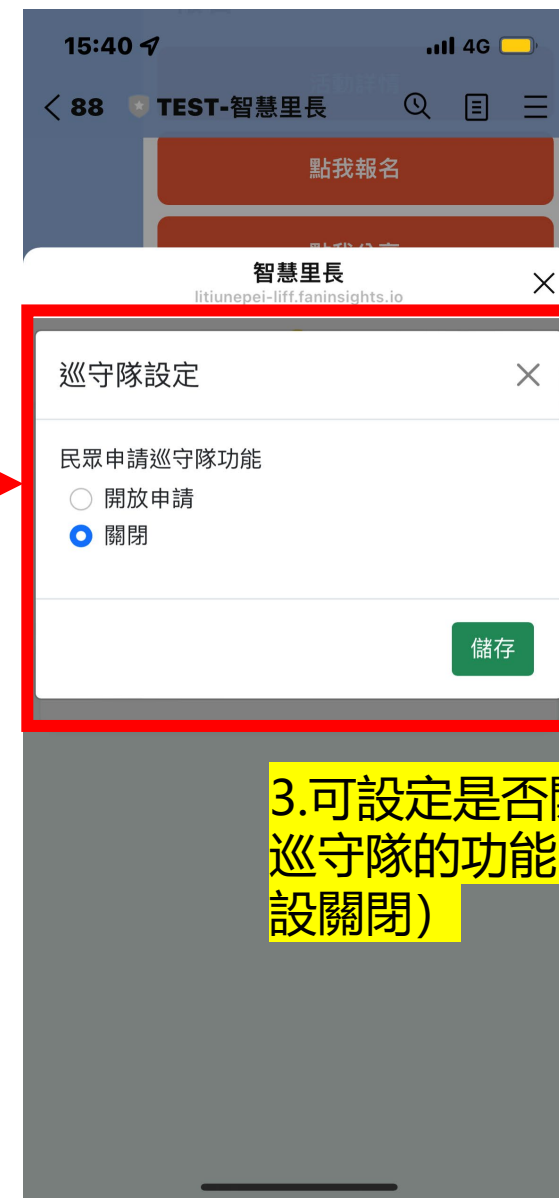

巡守隊

巡守隊管理
設定開啟/關閉