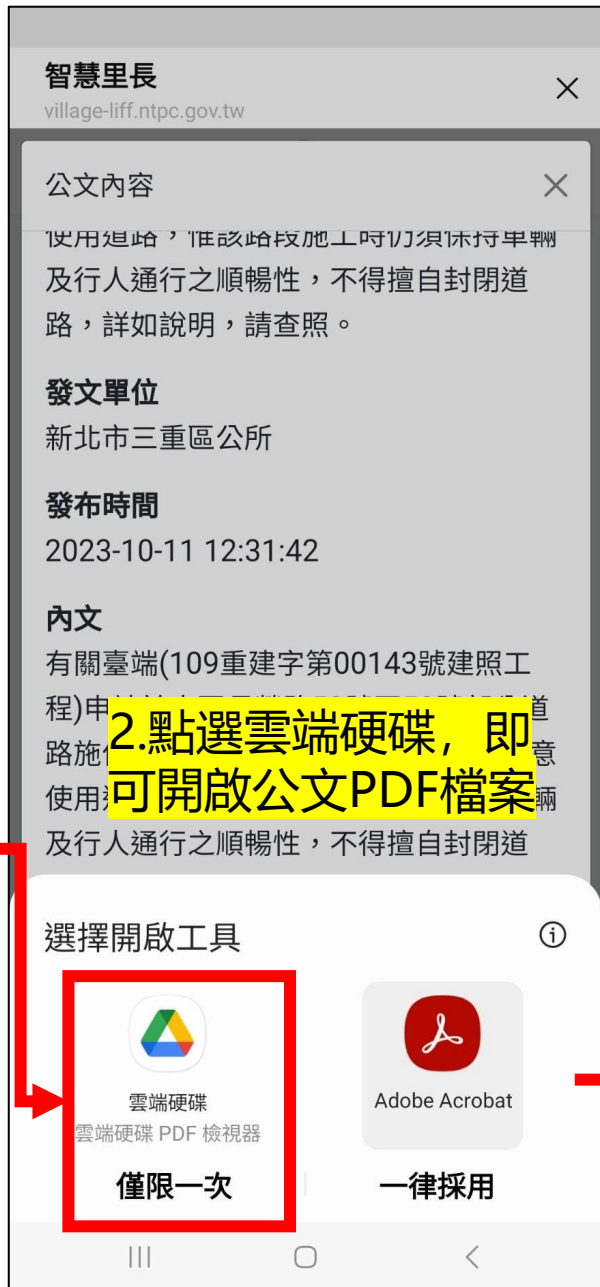

市府 訊息

活動分享
參加報名

可針對公告的活動
讓里民選擇是否參與，並於下方顯示
參與名單

里的資訊

賀卡製作

里的資訊

編輯里長 與里介紹

公文匣

公文匣

公文匣

下載公文 (ios)

公文匣

下載公文 (ios)

公文匣

下載公文 (Android)

公文匣