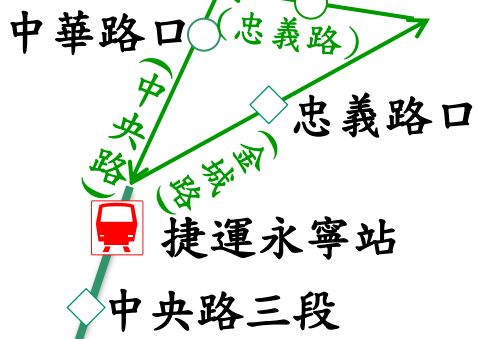

臺北客運公司 917 (捷運永寧站-北二高-鶯歌) 路線圖(往程經樹林交流道)

起迄點：捷運永寧站-北二高-鶯歌
 頭末班車時間：06：30-21：00 (平常日)
 08：00-21：00 (例假日)
 收費方式：二段票收費
 分段點(緩衝區)：北二高
 發車間隔：尖峰30-40 離峰60 (12-13 19-21時除外)
 例假日60 (固定時刻表)

鶯歌區

鶯歌區

土城區

三峽區

樹林交流道

三鶯交流道

北二高
 土城交流道

- 轉乘捷運
- 往單邊設站
- 往返
- 雙邊設站
- 交流道