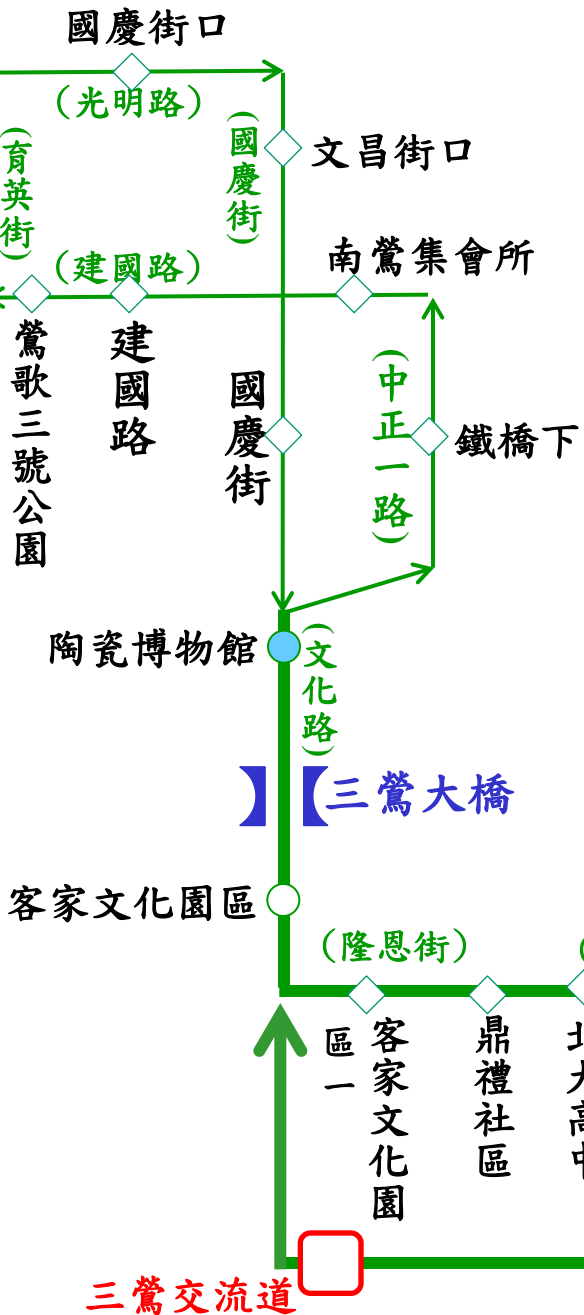

臺北客運公司 917 (捷運永寧站-北二高-鶯歌) 路線圖(往程經樹林交流道)

起迄點：捷運永寧站-北二高-鶯歌
 頭末班車時間：06：30-21：00 (平常日)
 08：00-21：00 (例假日)
 收費方式：二段票收費
 分段點(緩衝區)：北二高
 發車間隔：尖峰30-40 離峰60 (12-13 19-21時除外)
 例假日60 (固定時刻表)

鶯歌區

鶯歌區

土城區

三峽區

樹林交流道

三鶯交流道

北二高
 土城交流道

- 轉乘捷運
- 往單邊設站
- 往返
- 雙邊設站
- 交流道