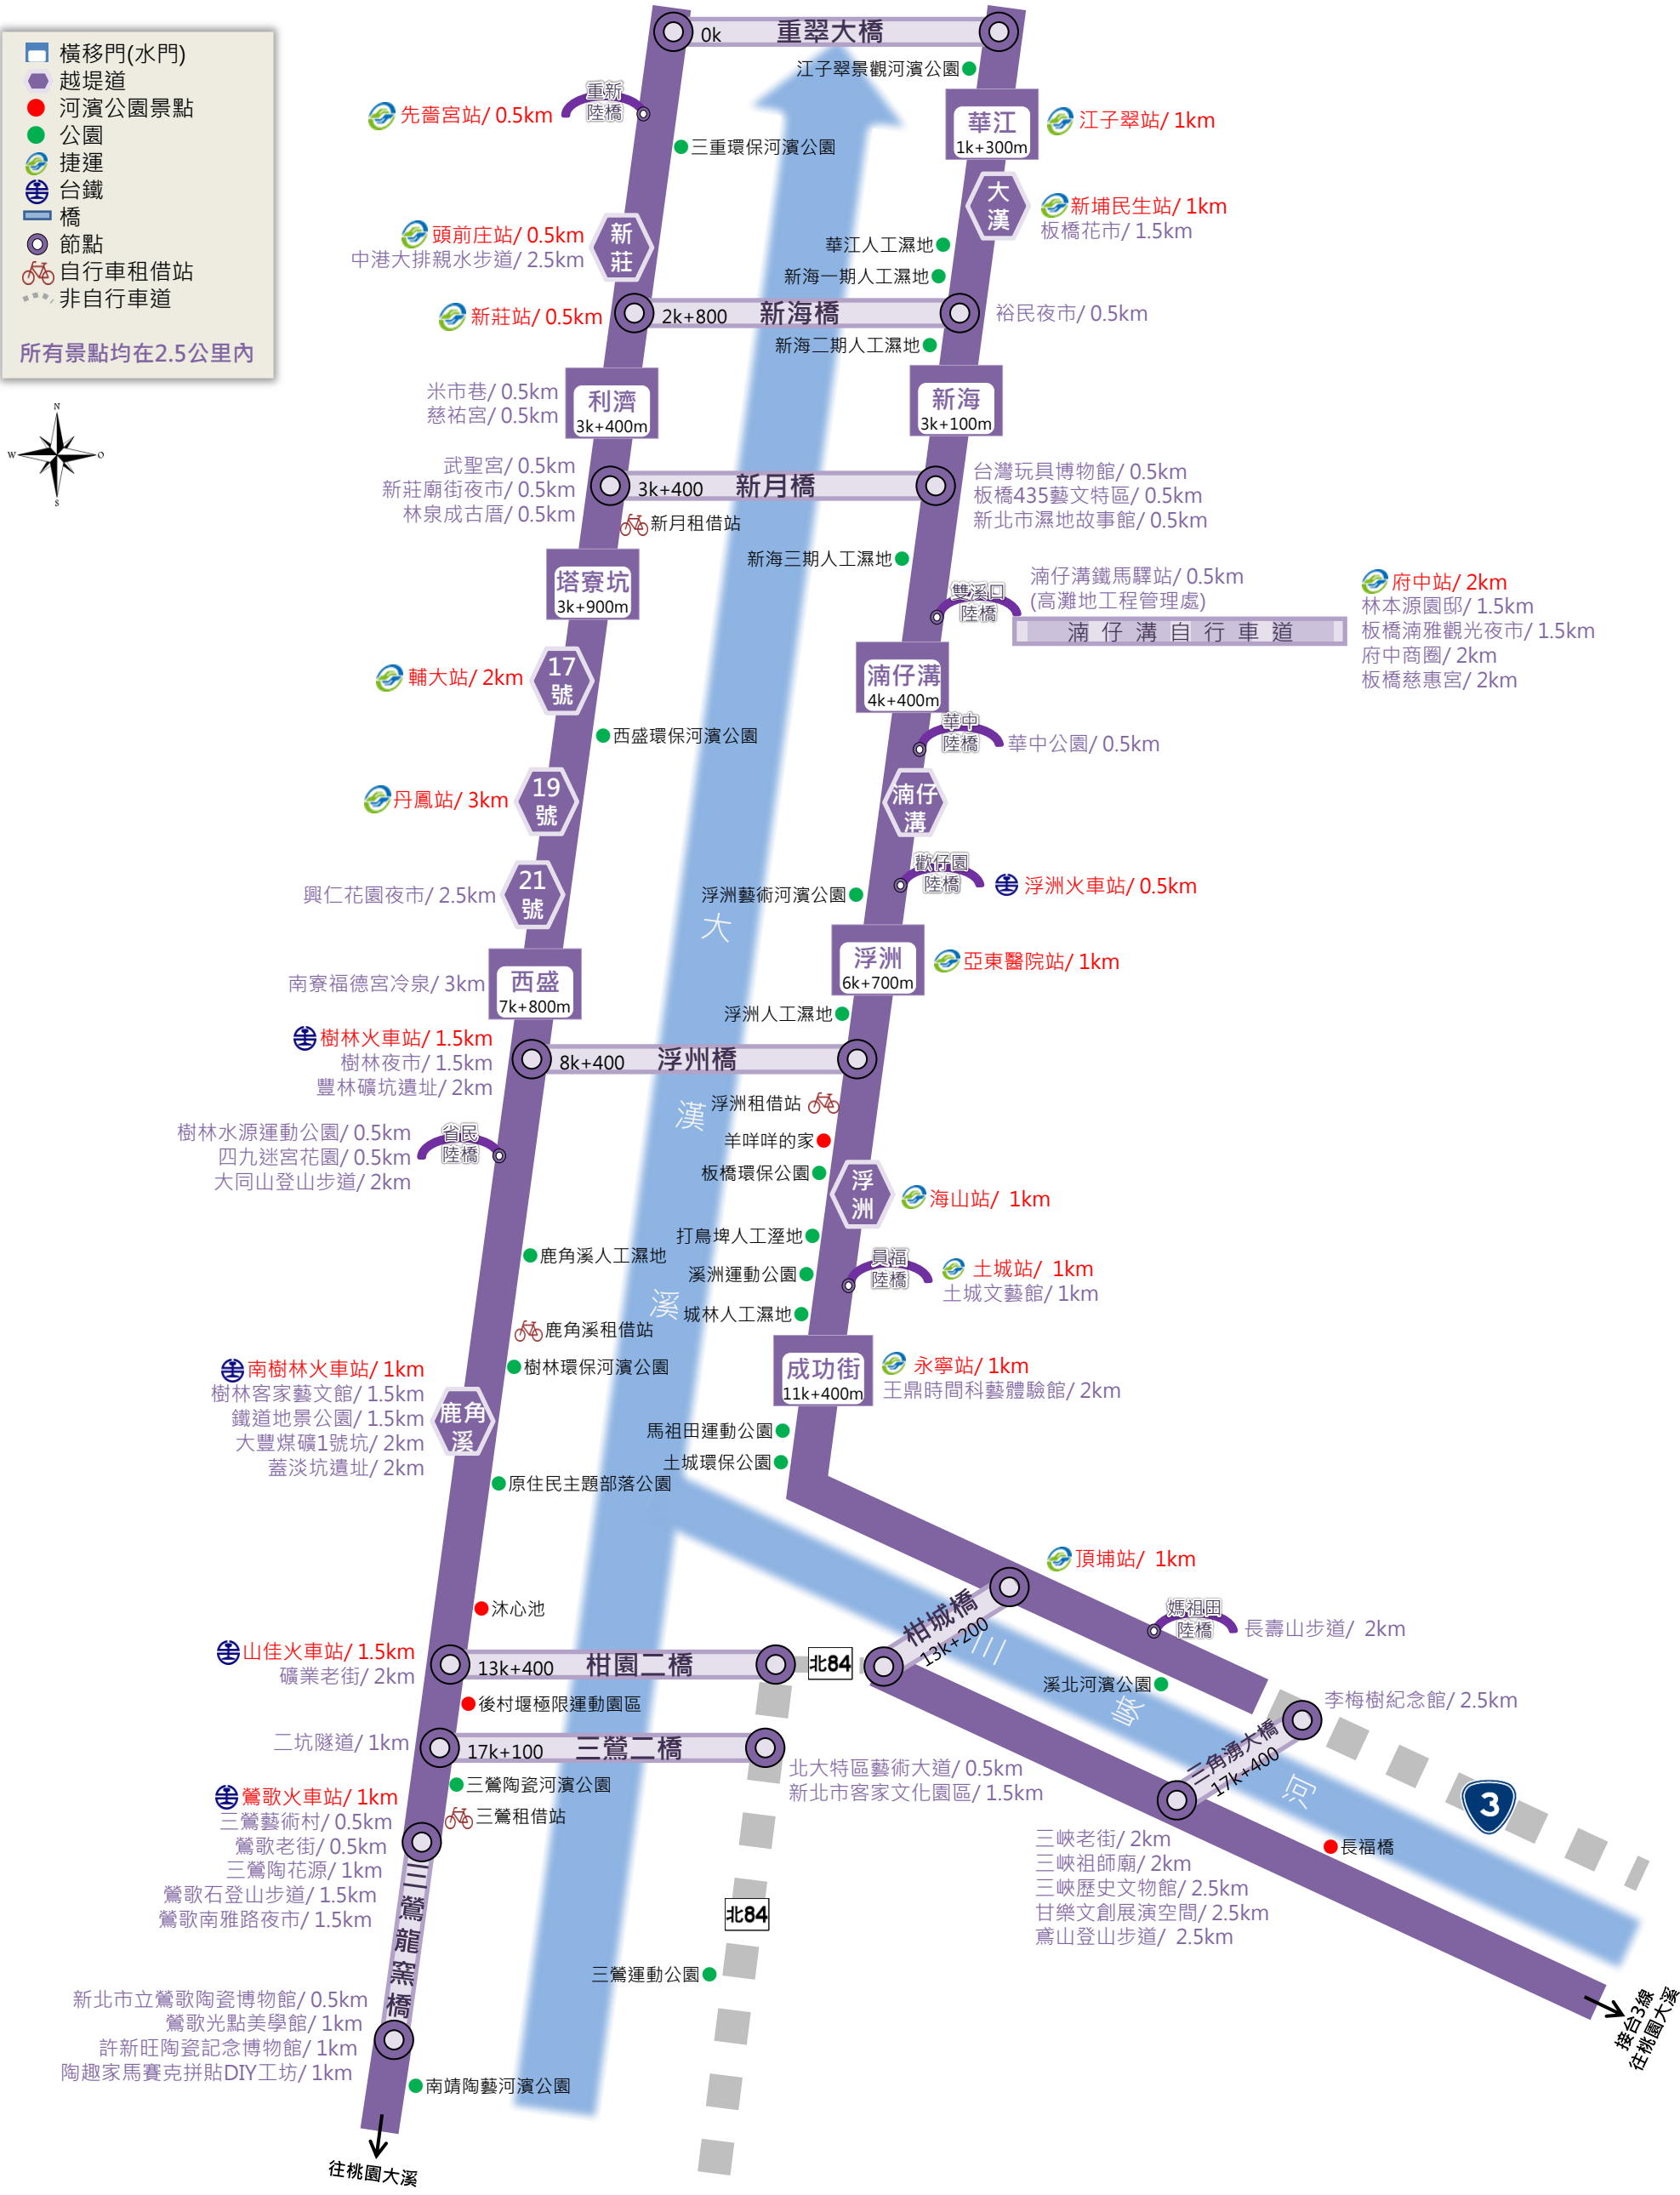

# 新北市大漢溪自行車口袋地圖 (109.08.31版)

-  橫移門(水門)
  -  越堤道
  -  河濱公園景點
  -  公園
  -  捷運
  -  台鐵
  -  橋
  -  節點
  -  自行車租借站
  -  非自行車道
- 所有景點均在2.5公里內

接台3線  
往桃園大溪