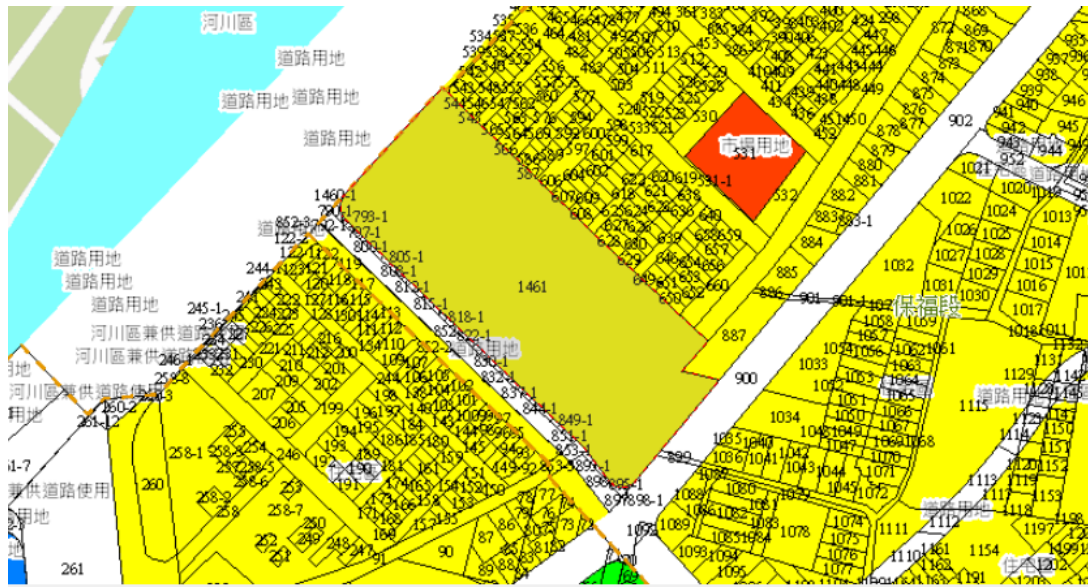

新北市永和區保福段 1461 地號

標號一至二十五

土地位置圖

使用分區圖

用分區

結果僅供參考，正確資料應以提供單位為準！

查詢土地	永和區保福段1461地號
判定時間	
都市計畫案	(98年3月17日) 擬定永和都市計畫細部計畫案 檢視都市計畫書 檢視都市計畫圖
使用分區	住宅區

建物標準層示意圖

新生路160巷

A 棟

B 棟

C 棟

*非屬標售公告內容，僅供參考使用，投標人如需了解標售物件內容，應依地政機關核發資料或預約至現場察看，不得以本示意圖或現況照片記載有誤而要求損害賠償或解除買賣契約退還保證金。

新北市永和區保福段 6334 建號 (A7-04F) 現況照片

新北市永和區保福段 6305 建號 (A1-24F) 現況照片

新北市永和區保福段 6308 建號 (A2-24F) 現況照片