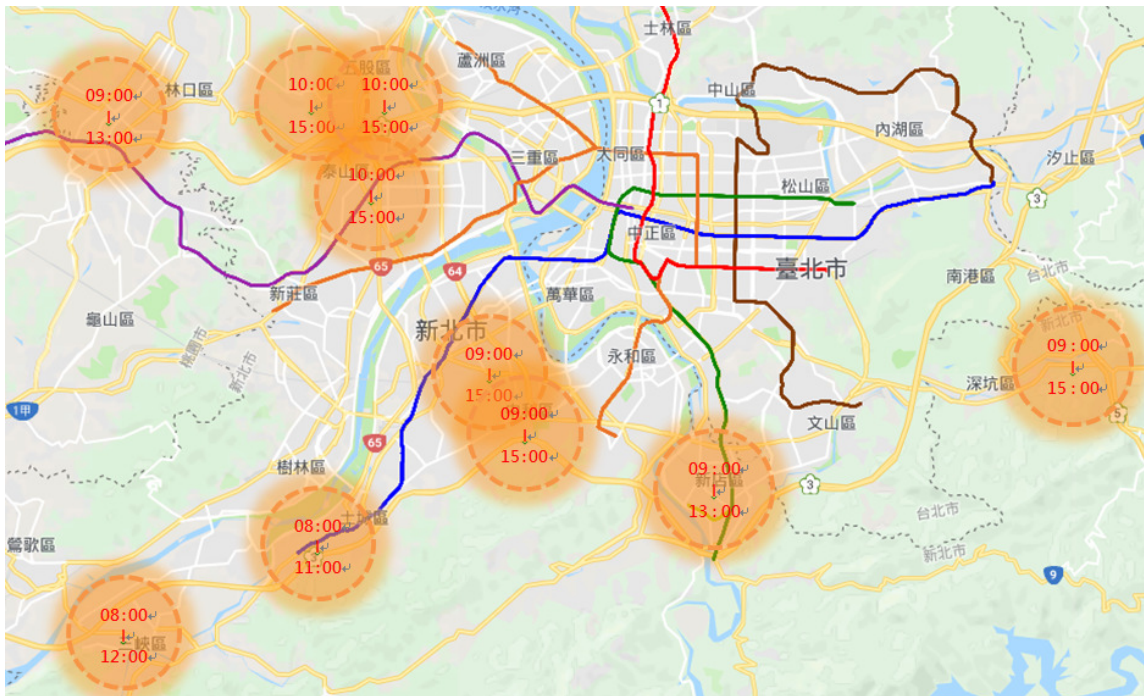

## 新北交流道易壅塞路段及時段

易壅塞路段	鄰近交流道	壅塞時段
臺 65	國 3 土城交流道	08 : 00-11 : 00
臺 65	國 1 五股交流道	10 : 00-15 : 00
臺 64	國 3 中和交流道	09 : 00-15 : 00
臺 64	國 1 五股交流道	10 : 00-15 : 00
中和中正路	國 3 中和交流道	09 : 00-15 : 00
泰山新五路	國 1 五股交流道	10 : 00-15 : 00
新店中央路	國 3 安坑交流道	09 : 00-13 : 00
林口文化北路	國 1 林口交流道	09 : 00-13 : 00
三峽復興路、隆恩街	國 3 三鶯交流道	08 : 00-12 : 00
石碇文山路	國 5 石碇交流道	09 : 00-15 : 00