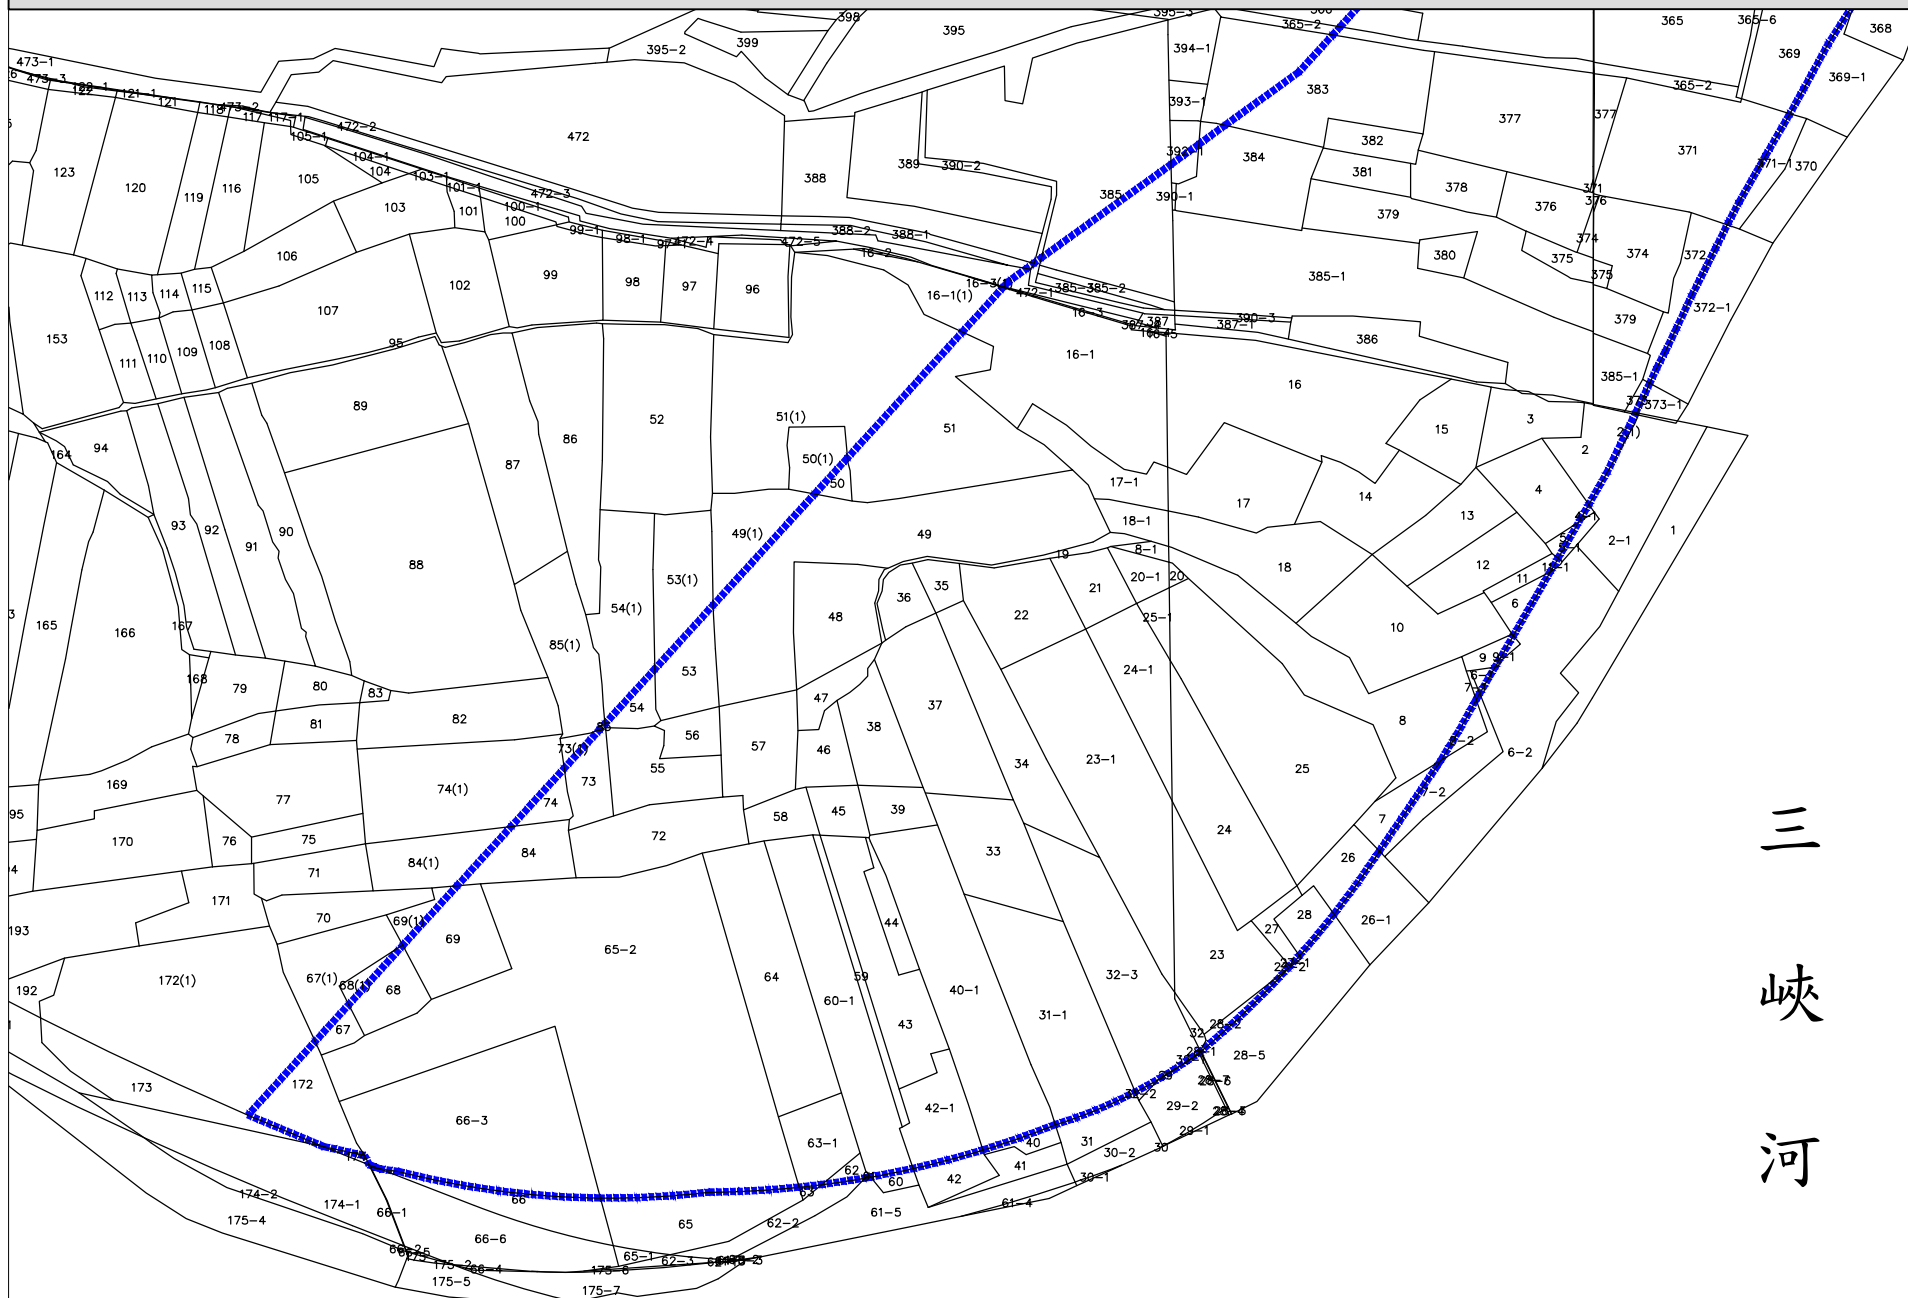

「三鶯線捷運系統計畫LB05站及機廠捷運開發區工程用地」索引圖

「三鶯線捷運系統計畫LB05站及機廠捷運開發區工程用地」用地範圍示意圖(1/2) 比例尺：1/2400

「三鶯線捷運系統計畫LB05站及機廠捷運開發區工程用地」用地範圍示意圖(2/2) 比例尺：1/2400

三
峽
河