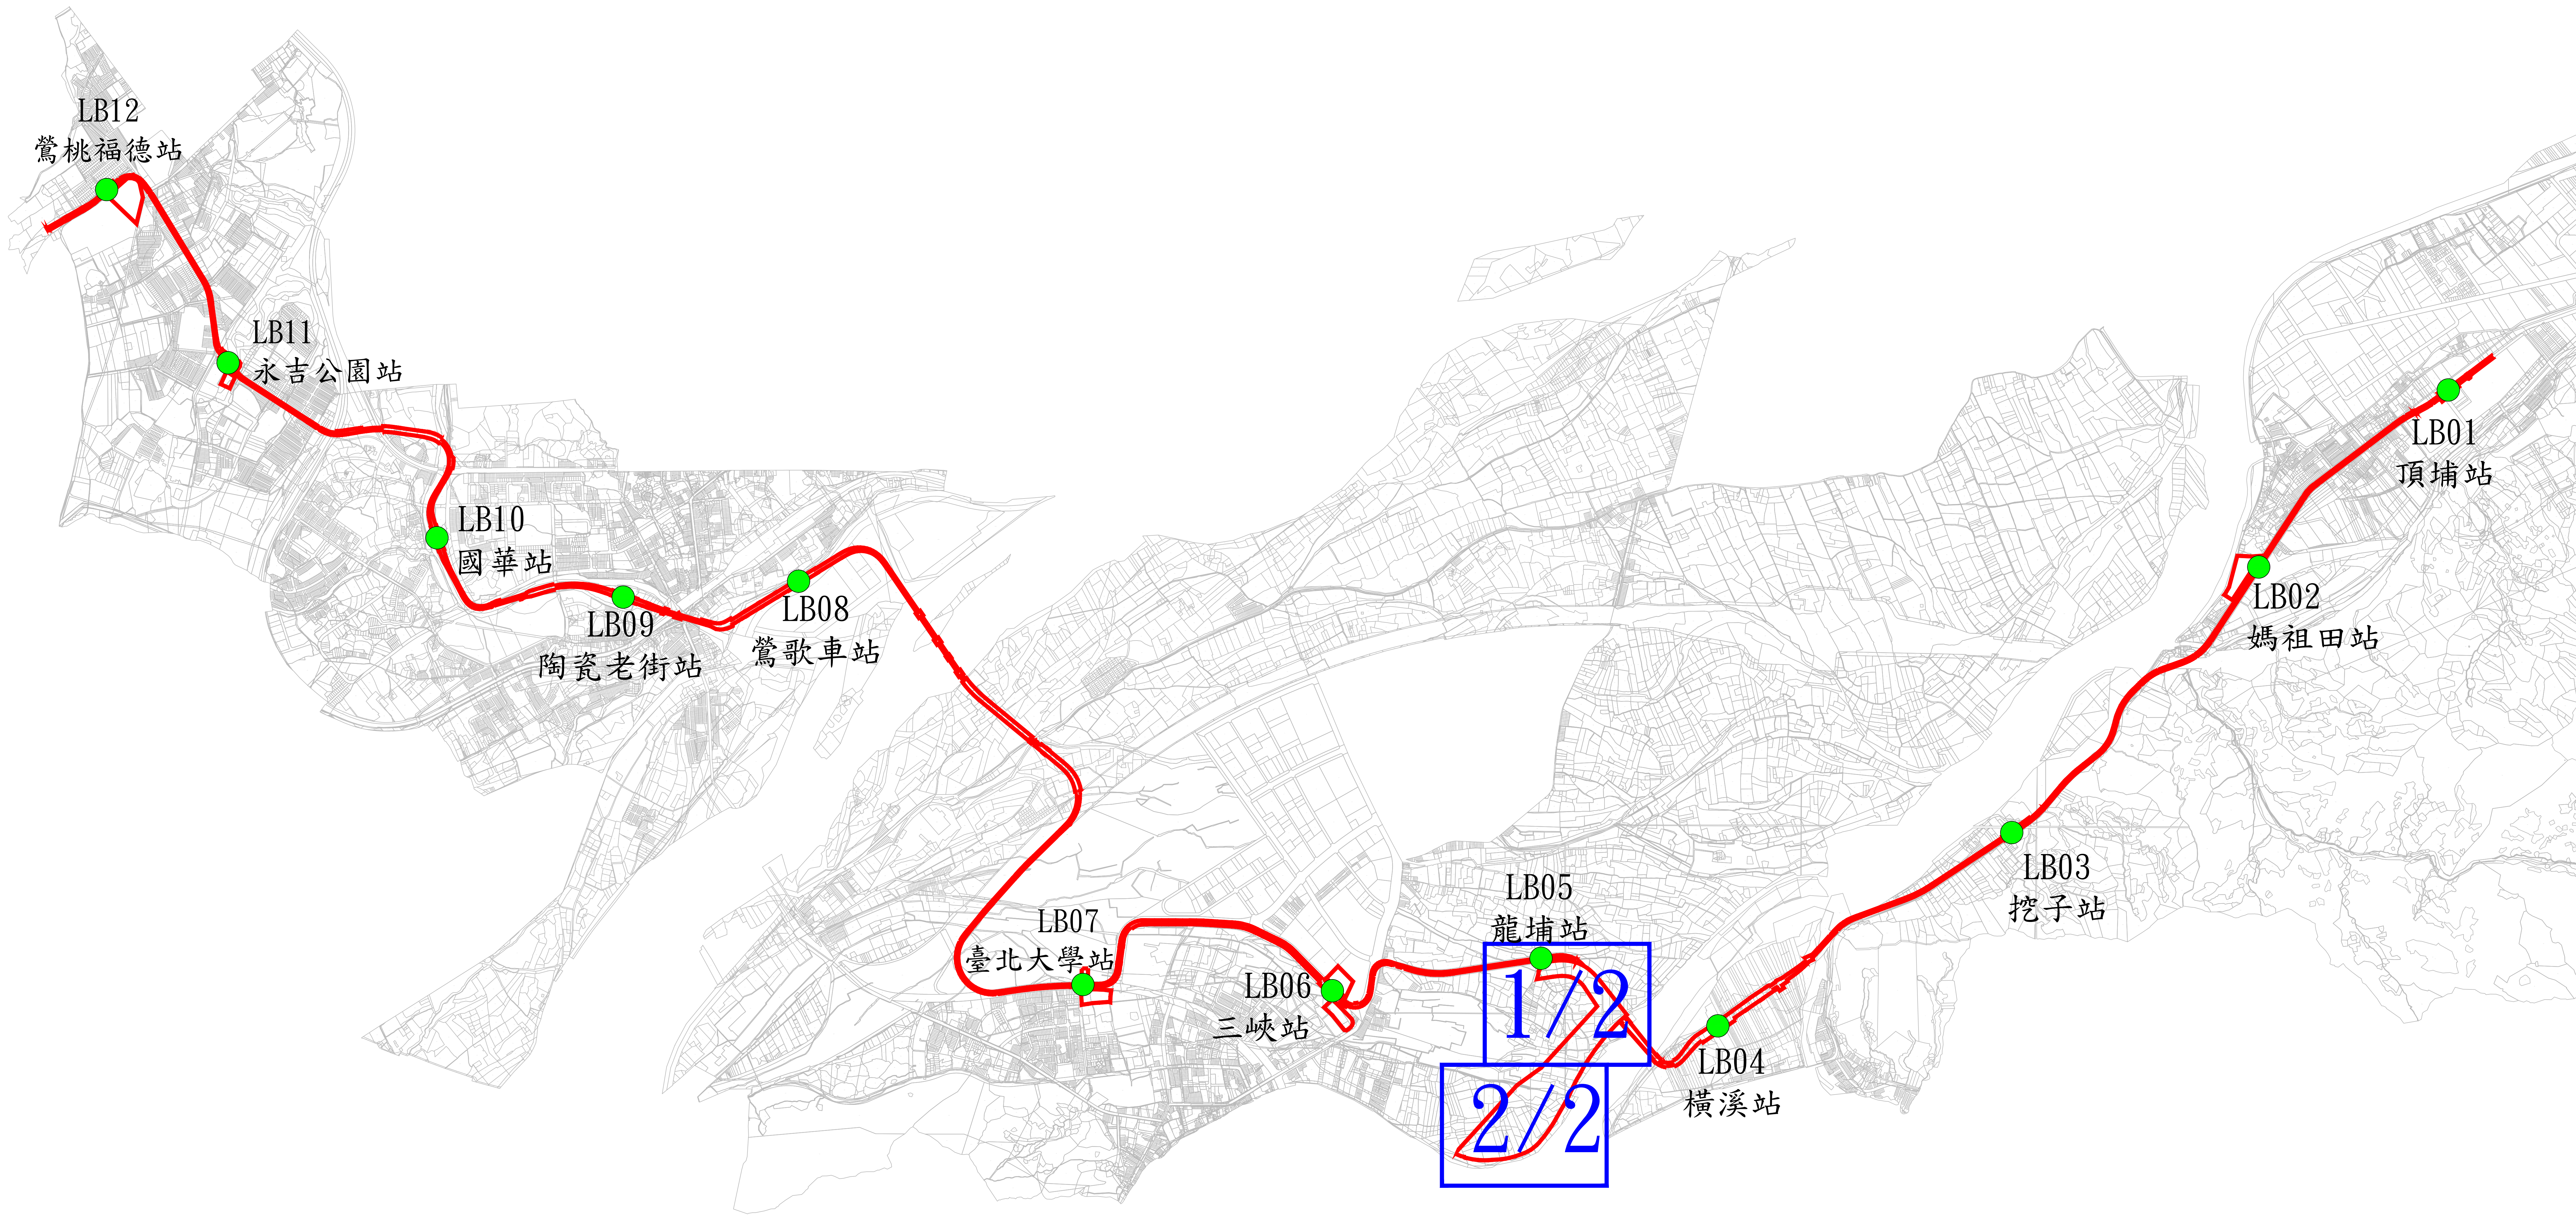

「三鶯線捷運系統計畫LB05站及機廠捷運開發區工程用地」索引圖

「三鶯線捷運系統計畫LB05站及機廠捷運開發區工程用地」用地範圍示意圖(1/2) 比例尺：1/2400

「三鶯線捷運系統計畫LB05站及機廠捷運開發區工程用地」用地範圍示意圖(2/2) 比例尺：1/2400

三
峽
河