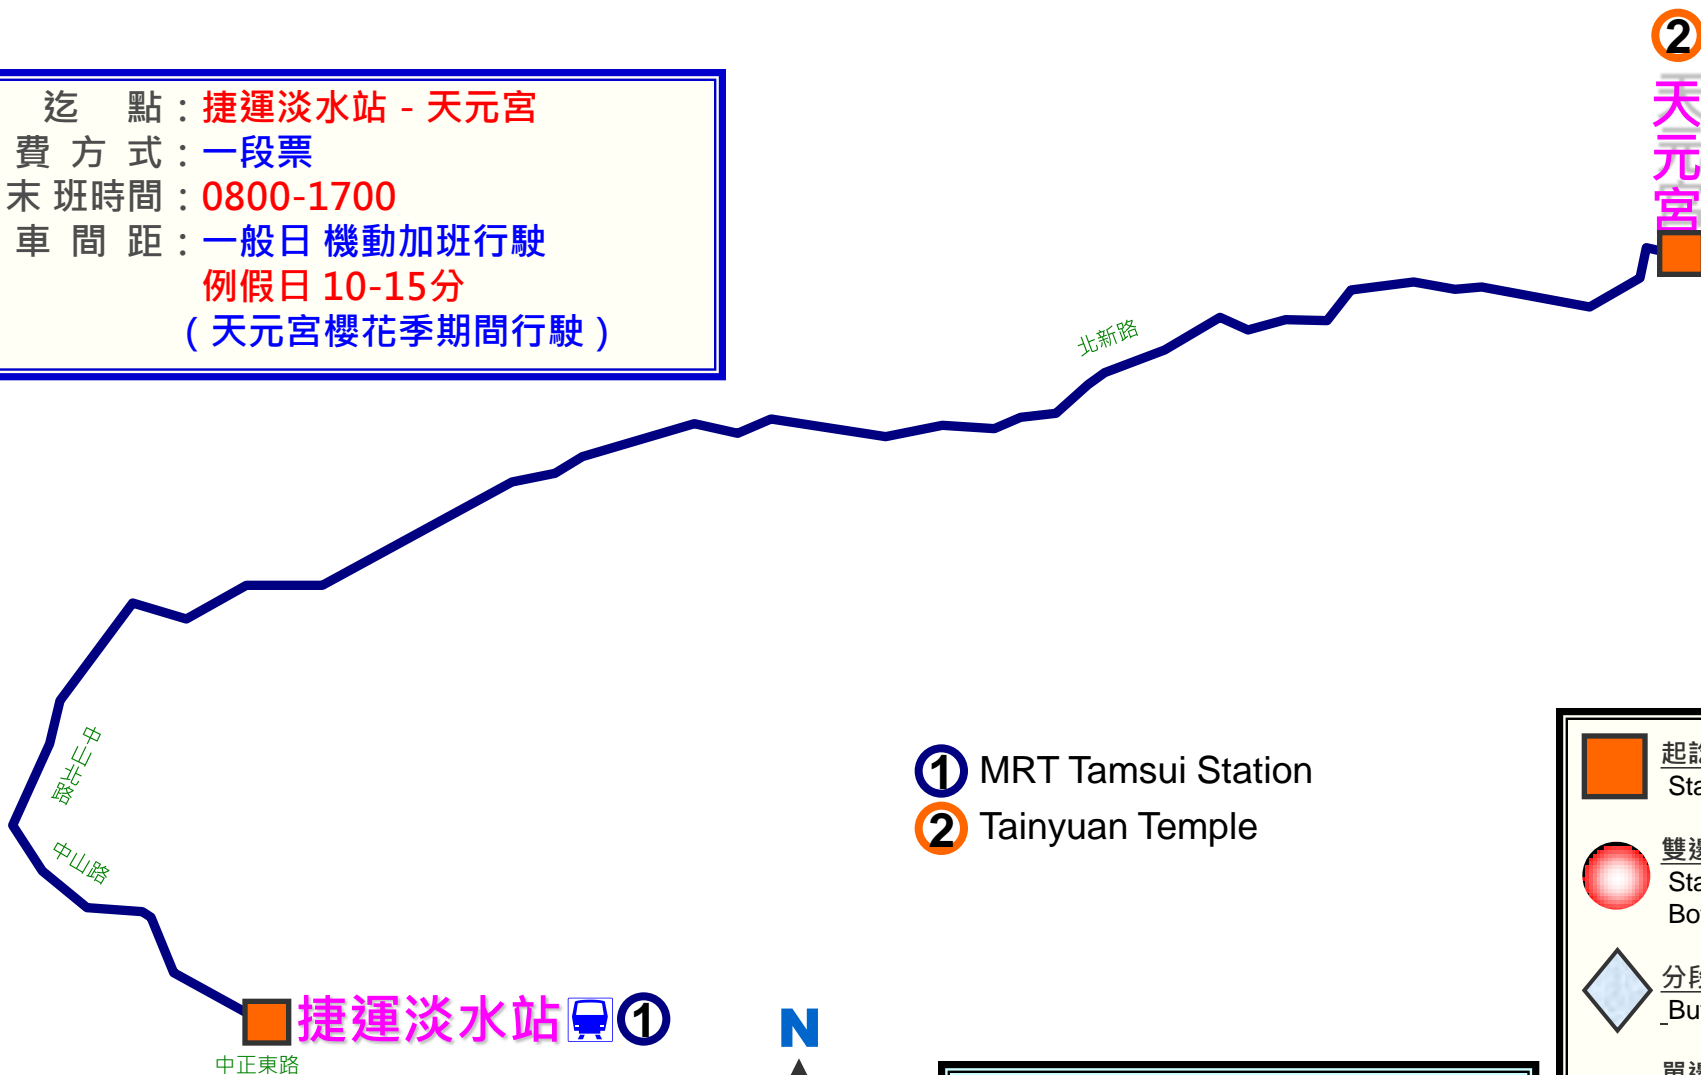

淡水天元宮賞櫻專車【捷運淡水站 - 天元宮】線路線圖

起迄點：捷運淡水站 - 天元宮
 收費方式：一段票
 頭末班時間：0800-1700
 發車間距：一般日 機動加班行駛
 例假日 10-15分
 (天元宮櫻花季期間行駛)

- ① MRT Tamsui Station
- ② Tainyuan Temple

	起迄點 Start-End Point
	雙邊設站 Stations in Both Directions
	分段緩衝區 Buffer Zone
	單邊設站 Stations in One Direction only
	捷運轉乘 MRT

淡水客運服務專線：0800-002279
 淡水調度站服務電話：2621-3340
 E mail : info@csgroup-bus.tw
 網址 : www.csgroup-bus.com.tw