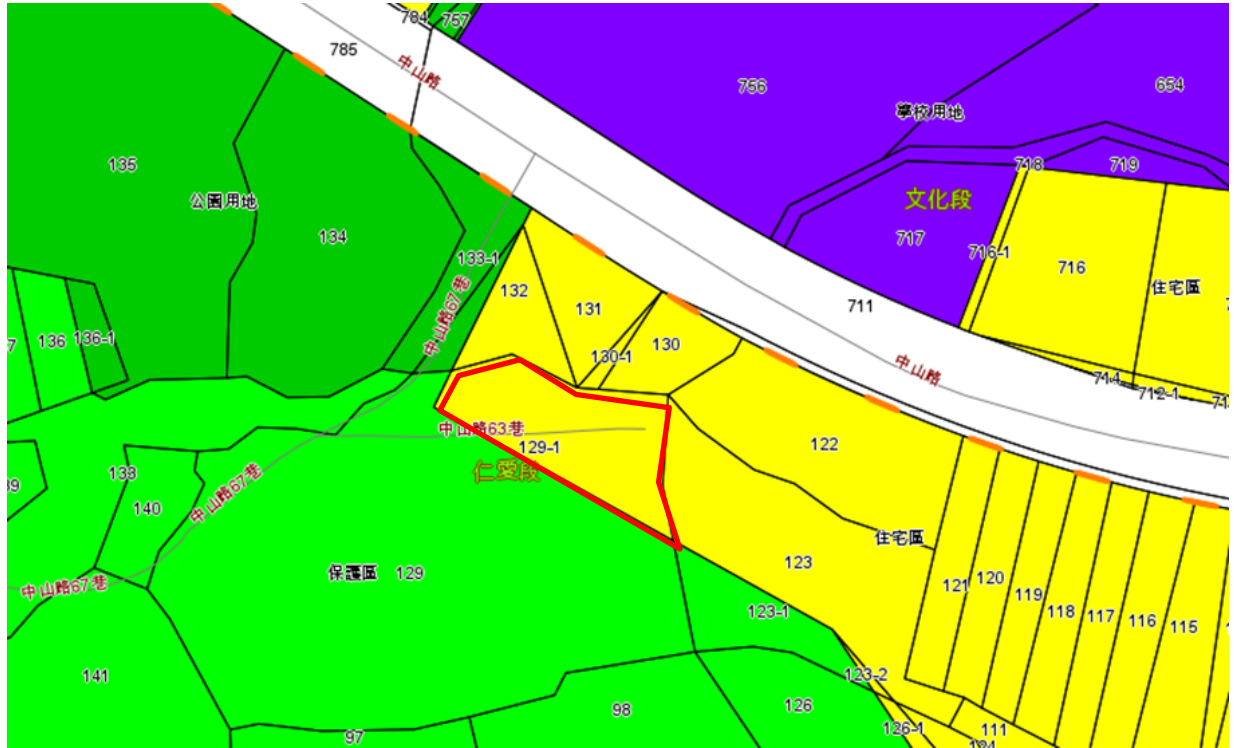

新北市三峽區仁愛段 129-1 地號市有土地位置圖

新北市三峽區仁愛段 129-1 地號市有土地使用分區圖

住宅區

新北市三峽區仁愛段 129-1 地號市有土地現況照片

新北市三峽區仁愛段 129-1 地號土地承租範圍