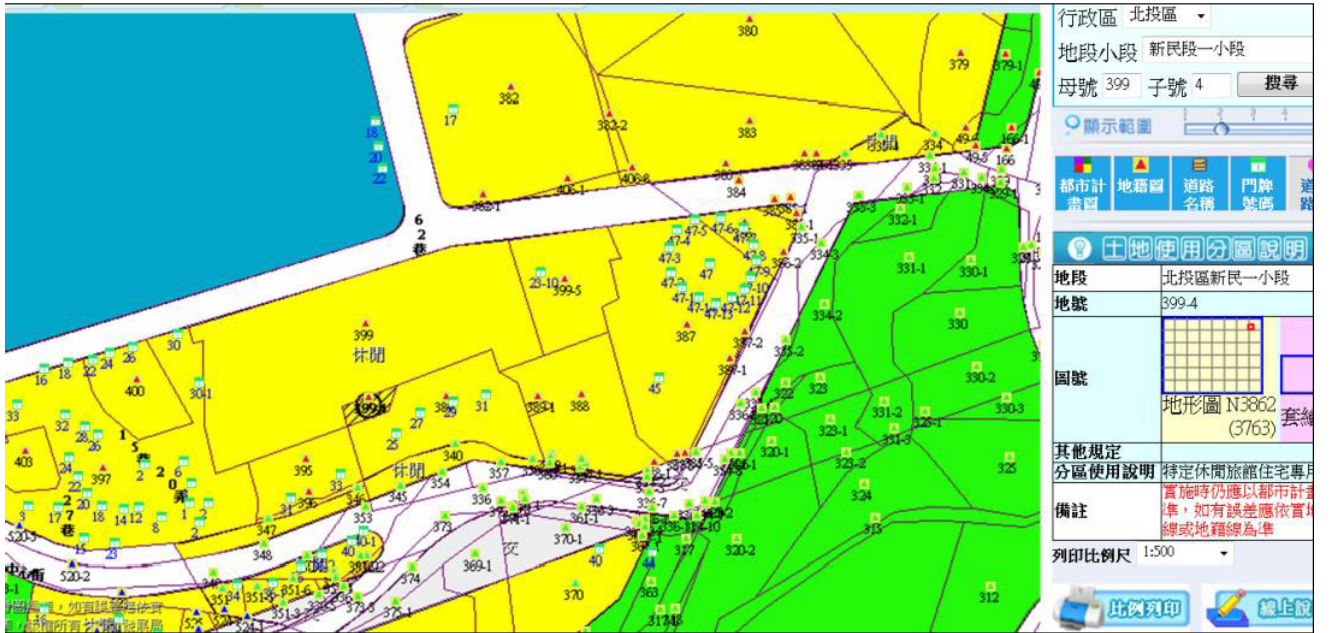

臺北市北投區新民段一小段 399、399-4 地號市有土地使用分區圖

特定休閒旅館住宅專用區

臺北市北投區新民段一小段 399、399-4 地號市有土地現況照片

土地坐落：臺北市北投區新民段一小段399地號土地(本次標租標的為399、399-4地號土地)

測量日期：103年7月11日

說明：

- 一、本案係依財政局人員提供之界址點及圖根點坐標資料，並依現場指界範圍測量。
- 二、本案面積係依現場實際測量據以計算且未經配賦處理，實際面積仍應以轄區地政機關測量為準。
- 三、面積如圖表。

標示說明：

399 地號：A+B+C+E+G

399-4 地號：D+F

項目	使用面積
A	1804.61 m ²
B	9.43 m ²
C	6.84 m ²
D	16.06 m ²
E	33.33 m ²
F	28.94 m ²
G	35.79 m ²

--- 承租範圍(A+B+D+E+F+G=1928.16 m²)

■ 收取租金範圍(A+D =1820.67 m²)

■ 不收取租金範圍(B+E+F+G =107.49 m²)

比例尺：1/1000