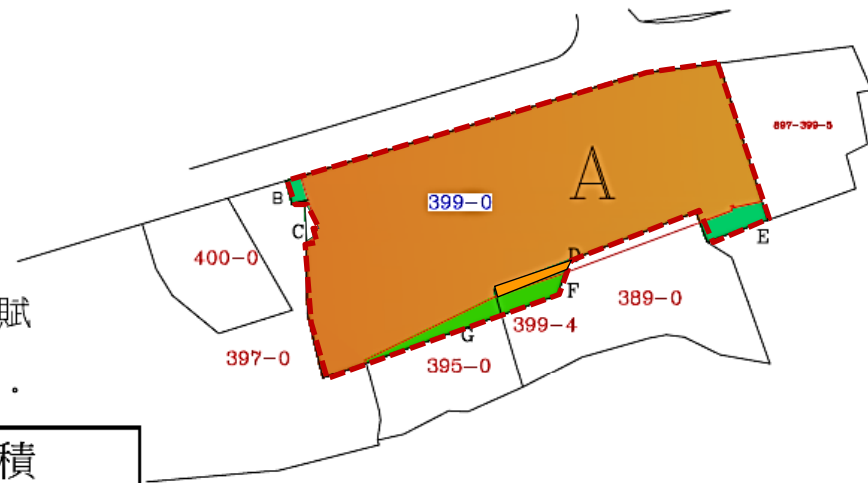

臺北市北投區新民段一小段 399、399-4 地號市有土地使用分區圖

特定休閒旅館住宅專用區

臺北市北投區新民段一小段 399、399-4 地號市有土地現況照片

土地坐落：臺北市北投區新民段一小段399地號土地(本次標租標的為399、399-4地號土地)

測量日期：103年7月11日

說明：

- 一、本案係依財政局人員提供之界址點及圖根點坐標資料，並依現場指界範圍測量。
- 二、本案面積係依現場實際測量據以計算且未經配賦處理，實際面積仍應以轄區地政機關測量為準。
- 三、面積如圖表。

標示說明：

399 地號：A+B+C+E+G

399-4 地號：D+F

項目	使用面積
A	1804.61 m ²
B	9.43 m ²
C	6.84 m ²
D	16.06 m ²
E	33.33 m ²
F	28.94 m ²
G	35.79 m ²

--- 承租範圍(A+B+D+E+F+G=1928.16 m²)

■ 收取租金範圍(A+D =1820.67 m²)

■ 不收取租金範圍(B+E+F+G =107.49 m²)

比例尺：1/1000