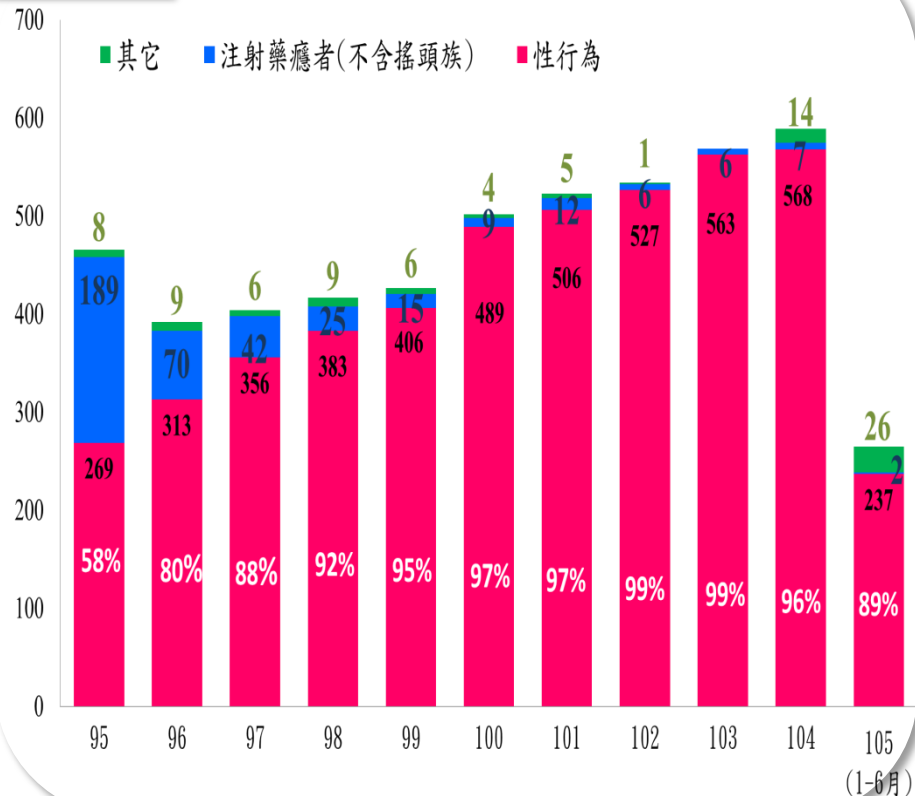

近10年愛滋病疫情分析

新北市與全國本國籍新增個案

新北市近10年愛滋病疫情分析

年齡層分析

危險因子分析

新北市保險套服務機裝設地點

區域別	地標	設置地點
板橋區	板橋車站1樓	男廁
板橋區	板橋車站B1	男廁
淡水區	馬偕醫院	2樓男廁
中和區	雙和醫院	2樓男廁
淡水區	淡江大學	衛生保健組門口
三芝區	聖約翰科技大學	衛生保健組斜對面門口
板橋區	亞東技術學院	方城大樓1樓男廁
石碇區	華梵大學	衛生保健組門口
蘆洲區	空中大學	新北學習指導中心1樓男廁
深坑區	東南科技大學	和平樓1樓男廁
新店區	景文科技大學	圖資大樓1樓
林口區	師大林口校區	僑教學院1樓男廁
板橋區	國立台灣藝術大學	綜合大樓1樓男廁
板橋區	介壽公園	男廁
中和區	823公園	男廁(整修中)
新莊區	四維公園	男廁
深坑區	深坑衛生所	衛生所1樓機車停車格
瑞芳區	瑞芳衛生所	衛生所後門
金山區	金山衛生所	衛生所前門
萬里區	萬里衛生所	衛生所1樓廁所