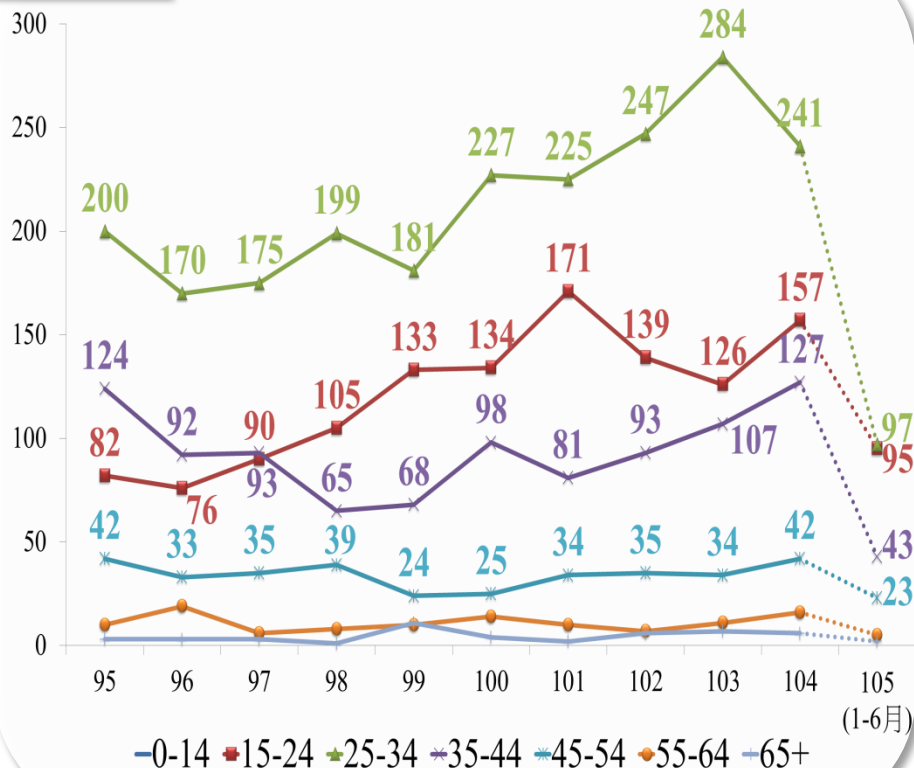

近10年愛滋病疫情分析

新北市與全國本國籍新增個案

新北市近10年愛滋病疫情分析

年齡層分析

危險因子分析

新北市保險套服務機裝設地點

區域別	地標	設置地點
板橋區	板橋車站1樓	男廁
板橋區	板橋車站B1	男廁
淡水區	馬偕醫院	2樓男廁
中和區	雙和醫院	2樓男廁
淡水區	淡江大學	衛生保健組門口
三芝區	聖約翰科技大學	衛生保健組斜對面門口
板橋區	亞東技術學院	方城大樓1樓男廁
石碇區	華梵大學	衛生保健組門口
蘆洲區	空中大學	新北學習指導中心1樓男廁
深坑區	東南科技大學	和平樓1樓男廁
新店區	景文科技大學	圖資大樓1樓
林口區	師大林口校區	僑教學院1樓男廁
板橋區	國立台灣藝術大學	綜合大樓1樓男廁
板橋區	介壽公園	男廁
中和區	823公園	男廁(整修中)
新莊區	四維公園	男廁
深坑區	深坑衛生所	衛生所1樓機車停車格
瑞芳區	瑞芳衛生所	衛生所後門
金山區	金山衛生所	衛生所前門
萬里區	萬里衛生所	衛生所1樓廁所