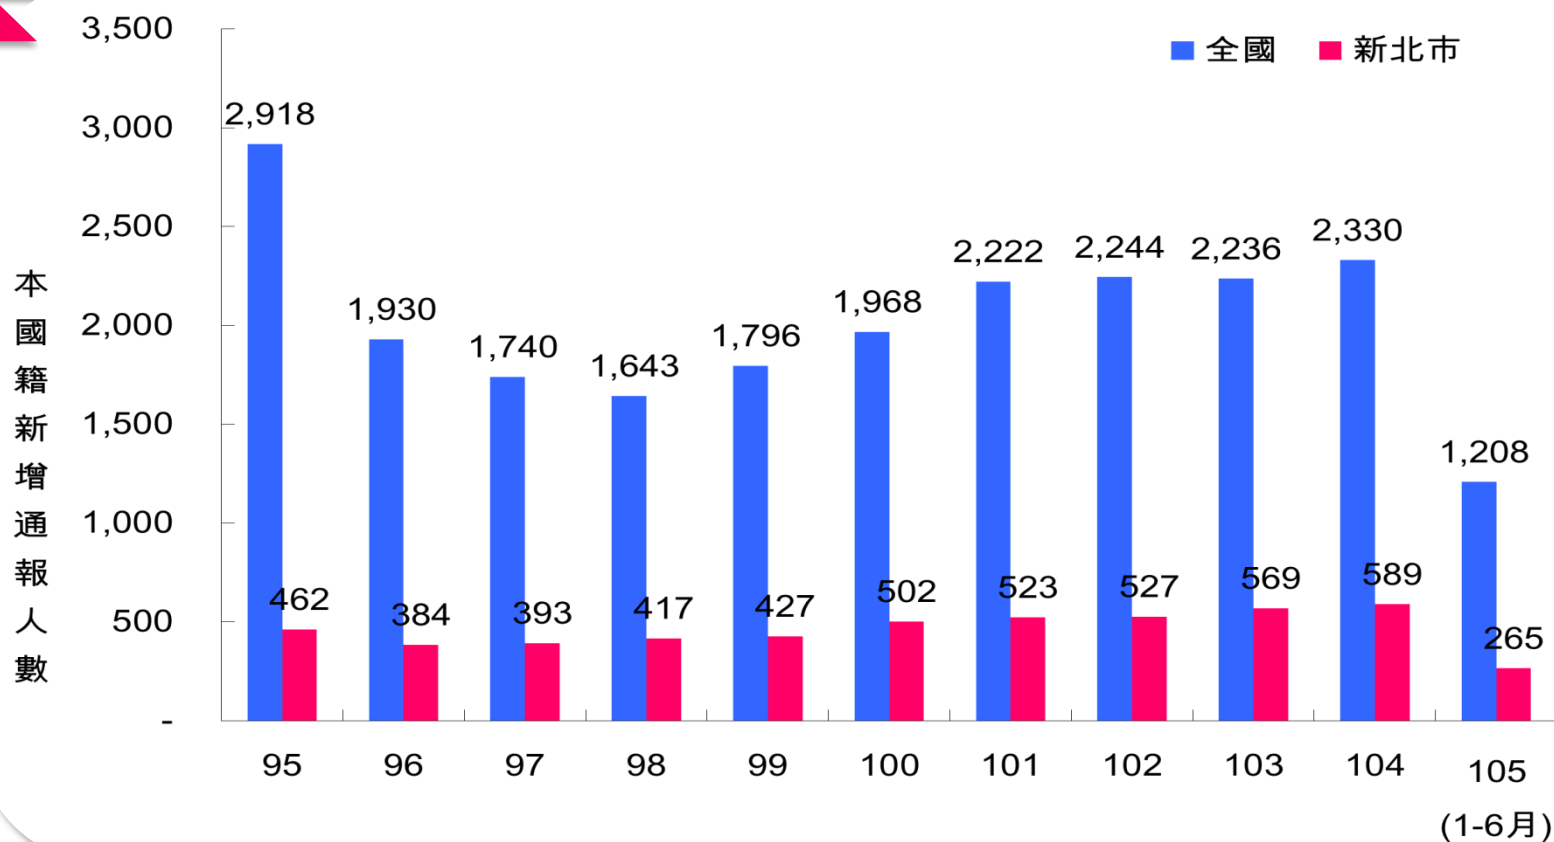

近10年愛滋病疫情分析

新北市與全國本國籍新增個案

新北市近10年愛滋病疫情分析

年齡層分析

危險因子分析

新北市保險套服務機裝設地點

區域別	地標	設置地點
板橋區	板橋車站1樓	男廁
板橋區	板橋車站B1	男廁
淡水區	馬偕醫院	2樓男廁
中和區	雙和醫院	2樓男廁
淡水區	淡江大學	衛生保健組門口
三芝區	聖約翰科技大學	衛生保健組斜對面門口
板橋區	亞東技術學院	方城大樓1樓男廁
石碇區	華梵大學	衛生保健組門口
蘆洲區	空中大學	新北學習指導中心1樓男廁
深坑區	東南科技大學	和平樓1樓男廁
新店區	景文科技大學	圖資大樓1樓
林口區	師大林口校區	僑教學院1樓男廁
板橋區	國立台灣藝術大學	綜合大樓1樓男廁
板橋區	介壽公園	男廁
中和區	823公園	男廁(整修中)
新莊區	四維公園	男廁
深坑區	深坑衛生所	衛生所1樓機車停車格
瑞芳區	瑞芳衛生所	衛生所後門
金山區	金山衛生所	衛生所前門
萬里區	萬里衛生所	衛生所1樓廁所