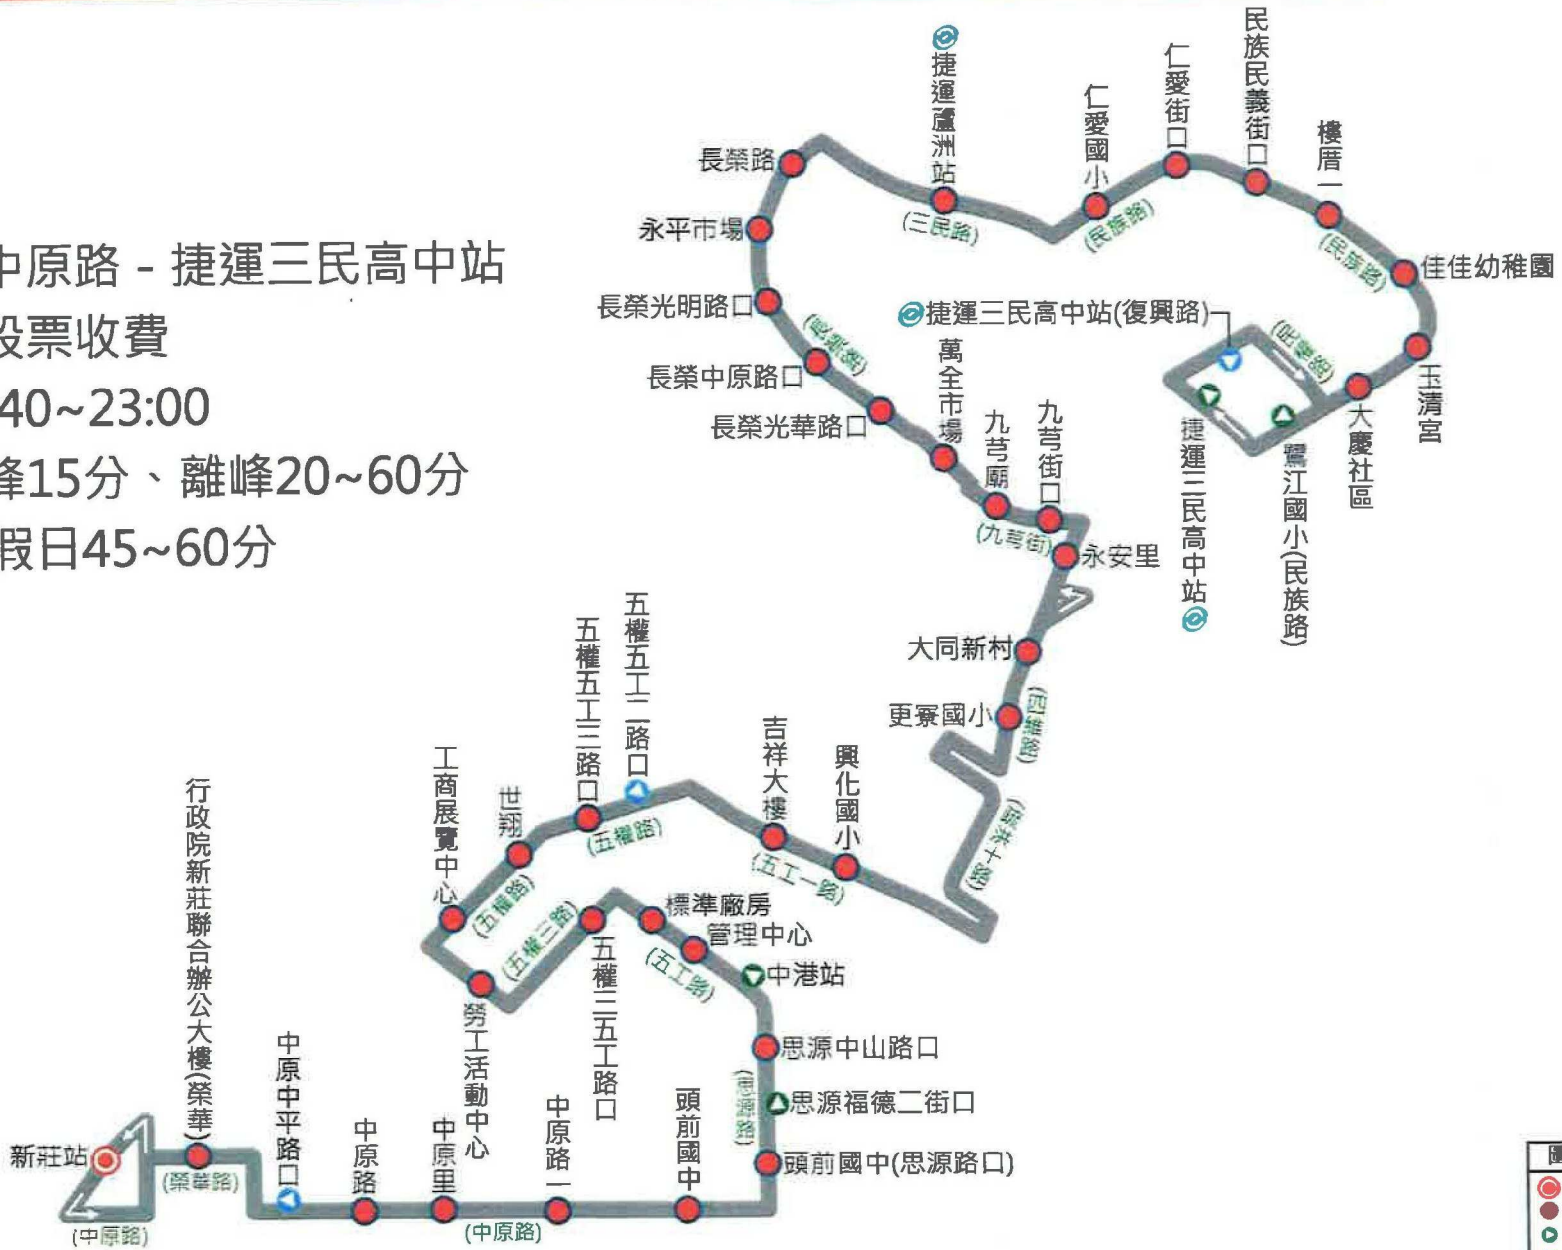

## 新北市公車 環狀線直達車 公車路線圖

圖	例
	調度站、發車站
	雙邊設站
	往程單邊設站
	返程單邊設站
	分段緩衝區起迄點
	公車專用道
	捷運轉乘站

- ◆起迄點：捷運大坪林站—行政院新莊聯合辦公大樓
  - ◆收費方式：二段票收費
  - ◆分段緩衝區：捷運新埔站
  - ◆頭末班車：07:30~07:30
  - ◆固定班次：平常日(捷運大坪林站發車時間)  
07:30  
例假日停駛
- ※本路線僅尖峰時段單向行駛

# 大都會客運 新北市公車 橘17路 公車路線圖

- ◆起迄點：新莊中原路 - 捷運三民高中站
- ◆收費方式：一段票收費
- ◆頭末班車：05:40~23:00
- ◆發車間隔：尖峰15分、離峰20~60分  
例假日45~60分

圖	例
●	調度站、發車站
●	雙邊設站
●	往程單邊設站
●	返程單邊設站
▲	分段緩衝區起迄點
■	公車專用道
◎	捷運轉乘站

調度站：新莊站02-85212772 免費申訴專線：0800-053434 新北市交通局申訴專線:02-89682460

# 813 區間車 SHUTTLE

中和 ↔ 行政院  
Zhonghe Executive Yuan  
新莊聯合辦公大樓  
Xinzhuang Joint office building

頭末班車：一般日  
中和站發車 06:15~17:00  
例假日停駛  
收費方式：二段票  
Fare Zones: 2X  
緩衝區：新北市政府(中山路) - 臺北醫院

發車時刻：  
上午：06:15、06:25、06:55  
下午：16:20、16:40、17:00 例假日停駛