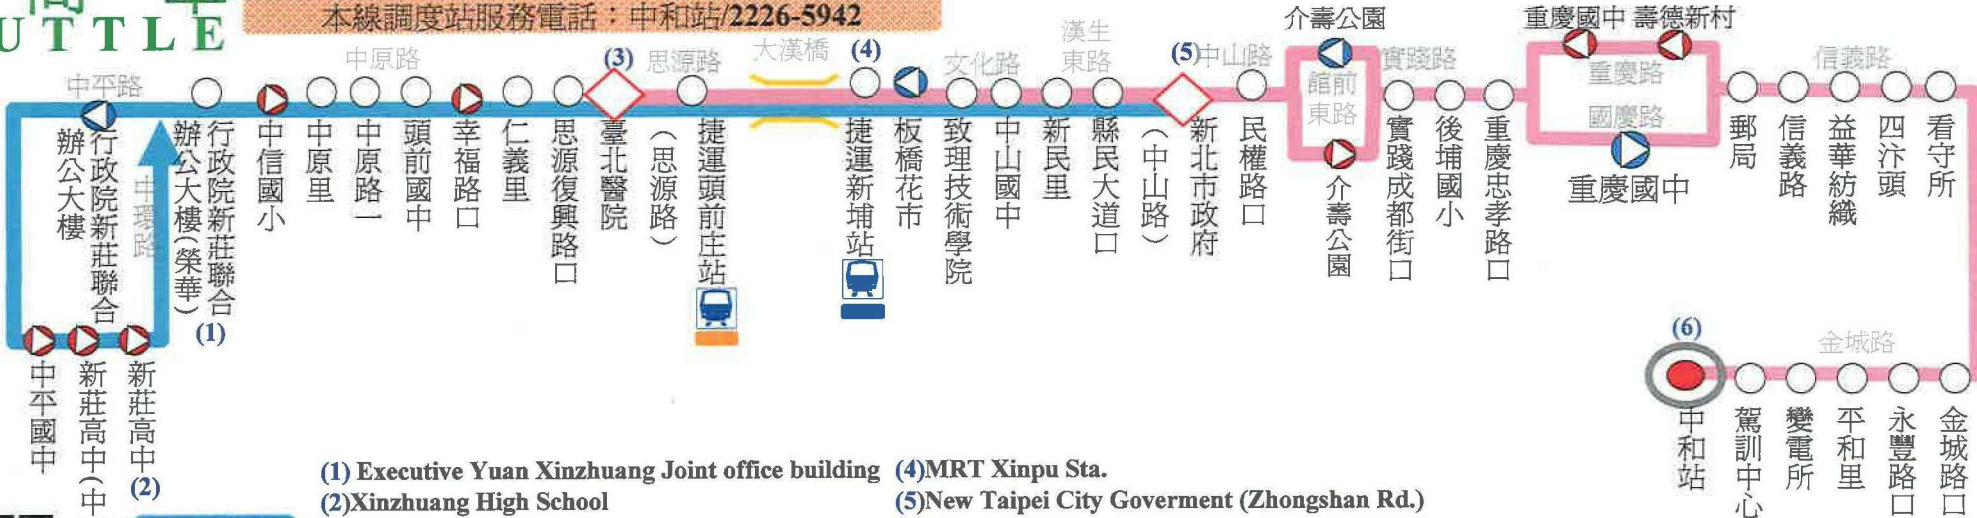

813 區間車 SHUTTLE

中和 ↔ 行政院
Zhonghe Executive Yuan
新莊聯合辦公大樓
Xinzhuang Joint office building

頭末班車：一般日
中和站發車 06:15~17:00
例假日停駛
收費方式：二段票
Fare Zones: 2X
緩衝區：新北市政府(中山路) - 臺北醫院

發車時刻：
上午：06:15、06:25、06:55
下午：16:20、16:40、17:00 例假日停駛

本線調度站服務電話：中和站/2226-5942

- (1) Executive Yuan Xinzhuang Joint office building
- (2) Xinzhuang High School
- (3) Taipei Hospital
- (4) MRT Xinyuan Sta.
- (5) New Taipei City Government (Zhongshan Rd.)
- (6) Zhonghe Stop

圖例說明
捷運圖例

起點/訖點
雙邊停靠站位
返程停靠站位
往程停靠站位
捷運站
板南線
新蘆線

公車動態資訊查詢