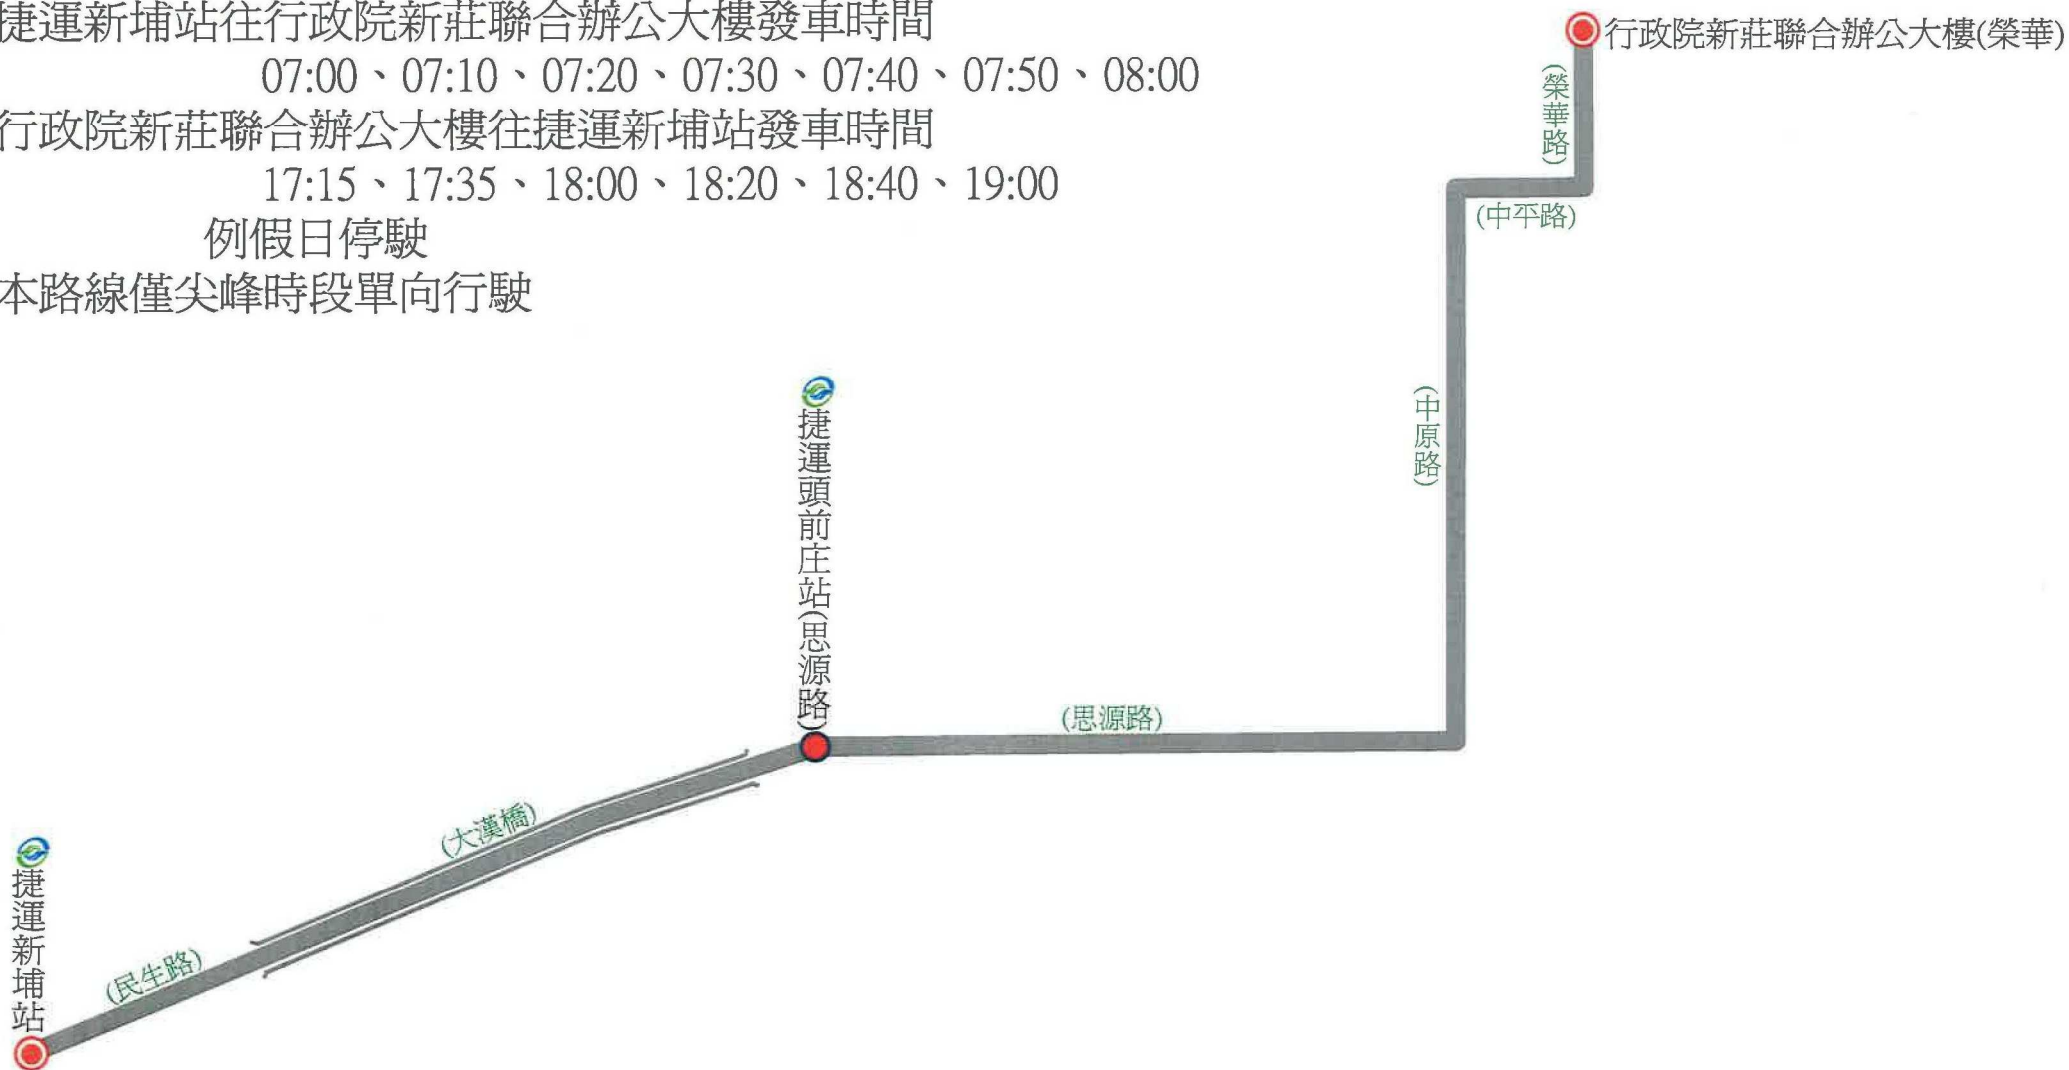

## 行政院新莊聯合辦公大樓 周邊公車路線服務資訊

公車路線	路線起迄	班次	尖峰班距 (分)	離峰班距 (分)	例假日班 距(分)
首都客運 大都會客運 環狀線	新莊-新店	224	4-8	15-20	20-30
首都客運 大都會客運 環狀線區間車	新莊-府中	4	固定班次	固定班次	例假日 停駛
首都客運 大都會客運 環狀線直達車	捷運新埔站- 行政院新莊聯 合辦公大樓	13	1.新埔站發車：7:00、 7:10、7:20、7:30、 7:40、7:50、8:00 2.辦公大樓發車：17:15、 17:35、18:00、18:20、 18:40、19:00		例假日 停駛
	捷運大坪林站- 行政院新莊 聯合辦公大樓	1	上午自捷運大坪林站 發車：7:30		例假日 停駛
首都客運 臺北客運 藍18	中和-新莊	38	20	30-60	30-70
新巴士 F208	捷運新莊站 - 行政院新莊聯 合辦公大樓	17	30	60	例假日 停駛
臺北車站專車	臺北車站-行 政院新莊聯合 辦公大樓	10	固定班次	固定班次	例假日 停駛
三重客運 783	五股 - 北門	-	-	-	預計2月底 調整
三重客運 786	公西 - 板橋	-	-	-	預計2月底 調整
<b>總計</b>		<b>1010</b>			

## 新北市公車 環狀線直達車 公車路線圖

圖	例
	調度站、發車站
	雙邊設站
	往程單邊設站
	返程單邊設站
	分段緩衝區起迄點
	公車專用道
	捷運轉乘站

◆起迄點：捷運新埔站－行政院新莊聯合辦公大樓

◆收費方式：一段票收費

◆頭末班車：07:00~19:00

◆固定班次：平常日

• 捷運新埔站往行政院新莊聯合辦公大樓發車時間

07:00、07:10、07:20、07:30、07:40、07:50、08:00

• 行政院新莊聯合辦公大樓往捷運新埔站發車時間

17:15、17:35、18:00、18:20、18:40、19:00

例假日停駛

※本路線僅尖峰時段單向行駛

# 大都會客運 新北市公車 橘17路 公車路線圖

- ◆起迄點：新莊中原路 - 捷運三民高中站
- ◆收費方式：一段票收費
- ◆頭末班車：05:40~23:00
- ◆發車間隔：尖峰15分、離峰20~60分  
例假日45~60分

圖	例
●	調度站、發車站
●	雙邊設站
●	往程單邊設站
●	返程單邊設站
▲	分段緩衝區起迄點
■	公車專用道
◎	捷運轉乘站

調度站：新莊站02-85212772 免費申訴專線：0800-053434 新北市交通局申訴專線:02-89682460